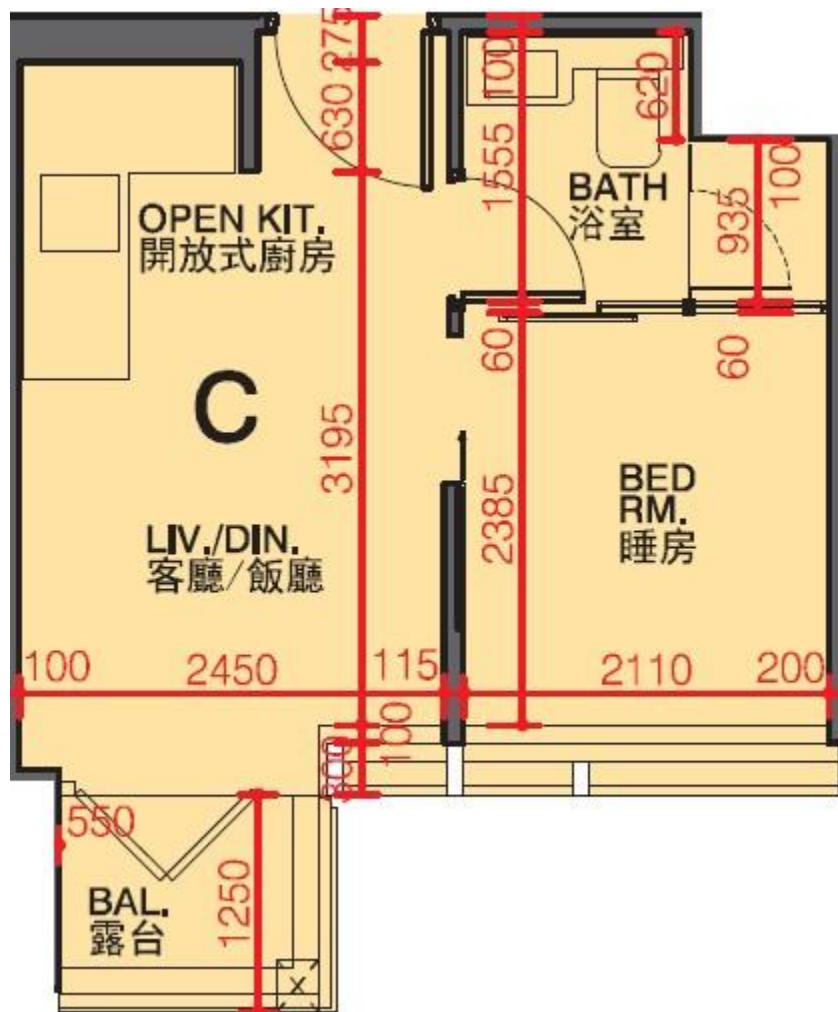

利奧坊·凱岸 Cetus · Square Mile

1座29-30樓C室-單位平面圖

實用面積:252呎

平台: 22呎

*本單位平面圖只作參考及內部使用。