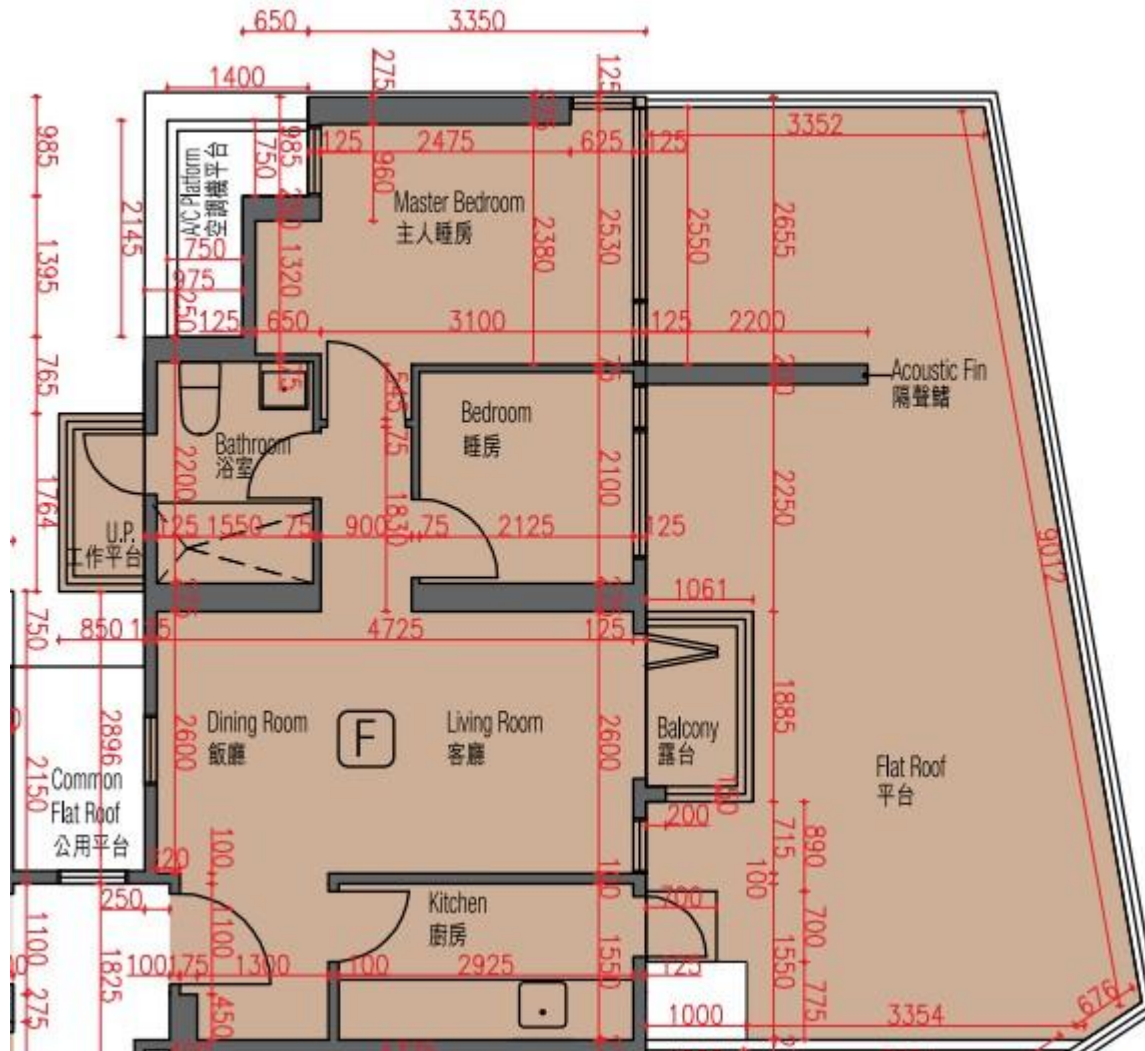

豐連ORI 2座

5樓F室實用面積:

單位：510呎

露台：22呎

工作平台：16呎

平台：371呎

*本單位平面圖只作參考及內部使用。