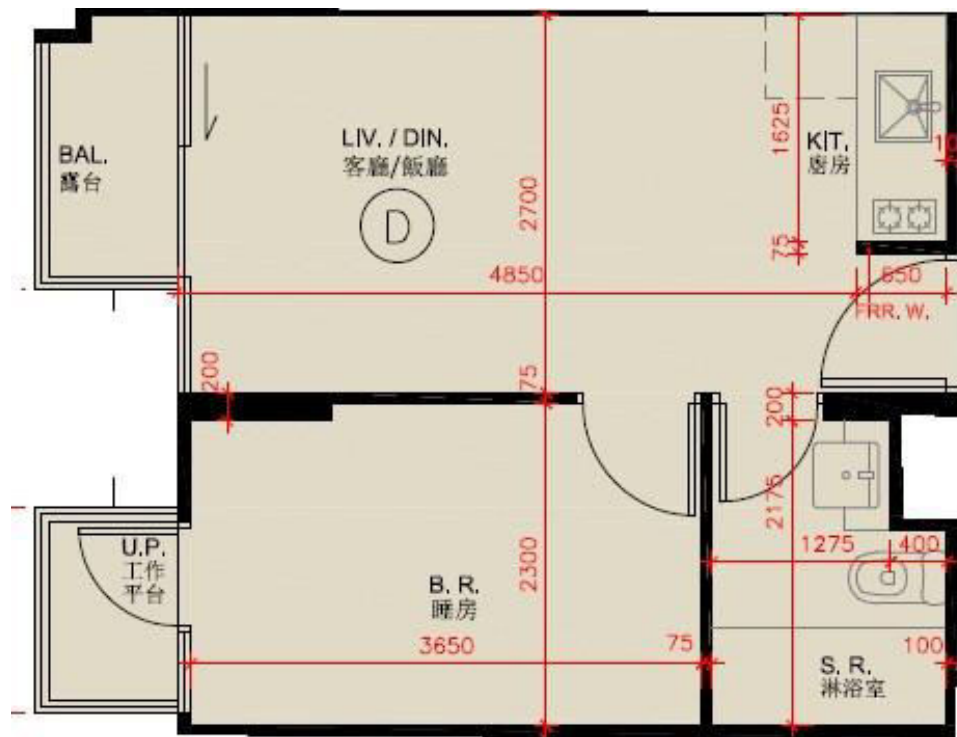

尚澄第1座

2樓D室

實用面積:345呎

露台:22呎

工作平台:16呎

\*本單位平面圖只作參考及內部使用。