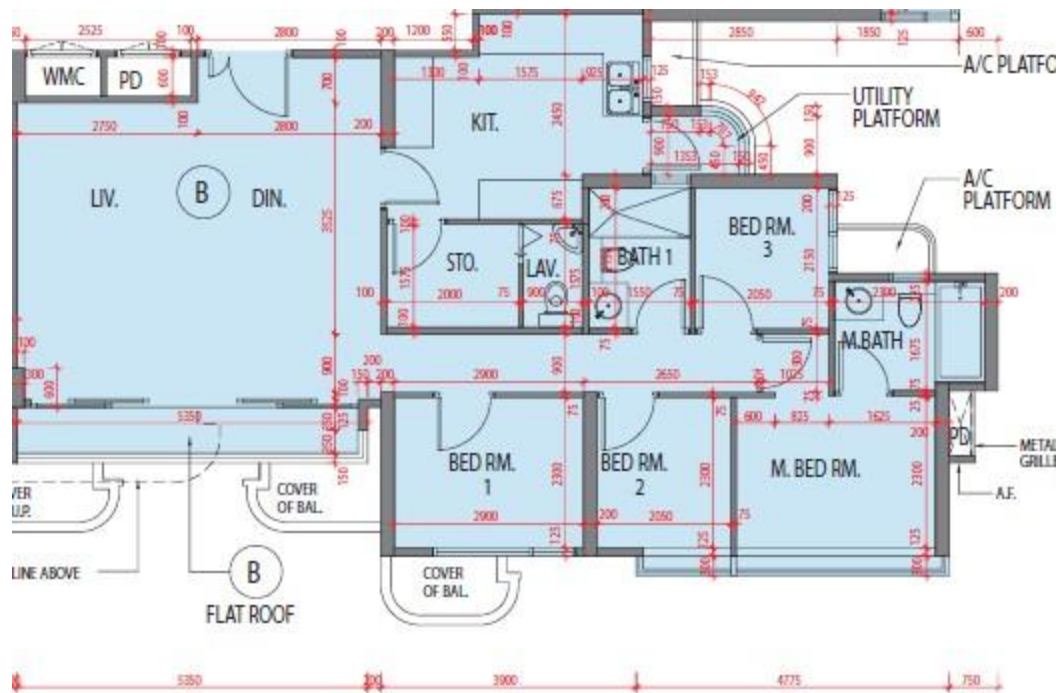

藍塘傲 Alto Residences
第3座
10樓B室-單位平面圖
實用面積:973呎

*本單位平面圖只作參考及內部使用。