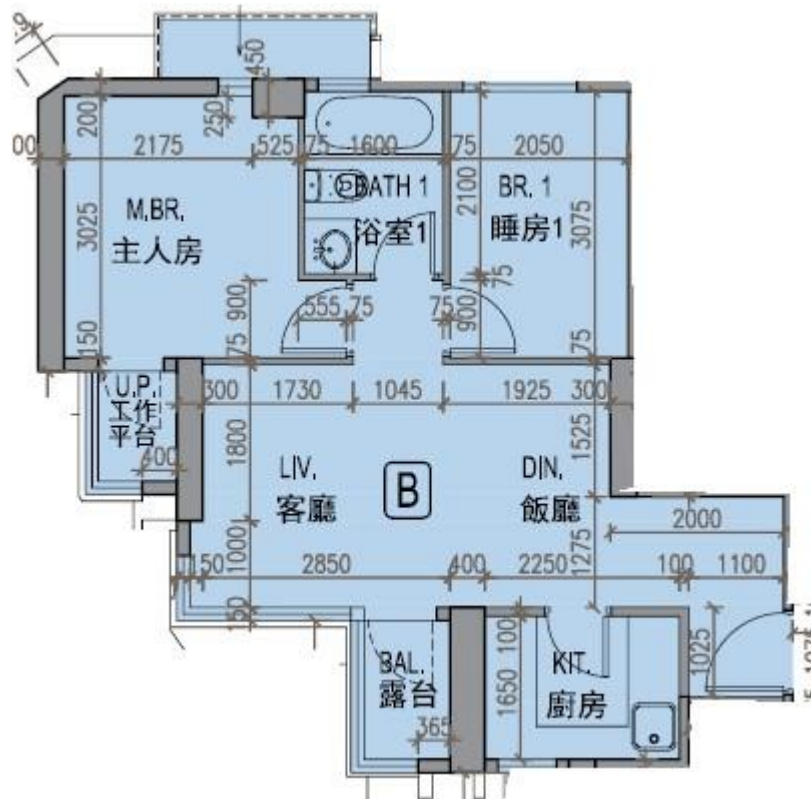

龍譽 Vibe Centro  
第1A座  
1樓B室-單位平面圖  
實用面積:539呎  
露台:22呎

\*本單位平面圖只作參考及內部使用。