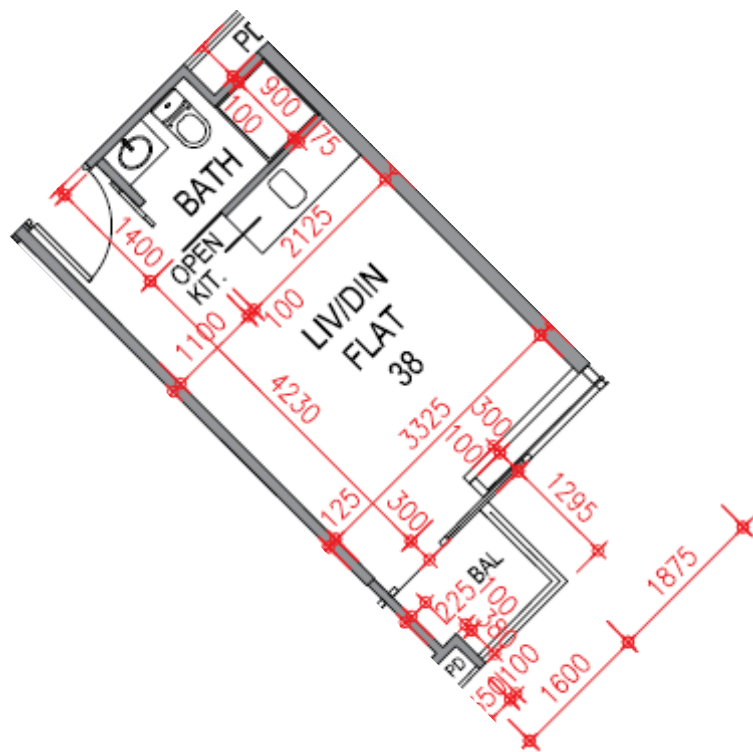

尚築

1-3樓

38單位平面圖

實用面積:243呎

*本單位平面圖只作參考及內部使用。

Pricerite 實惠