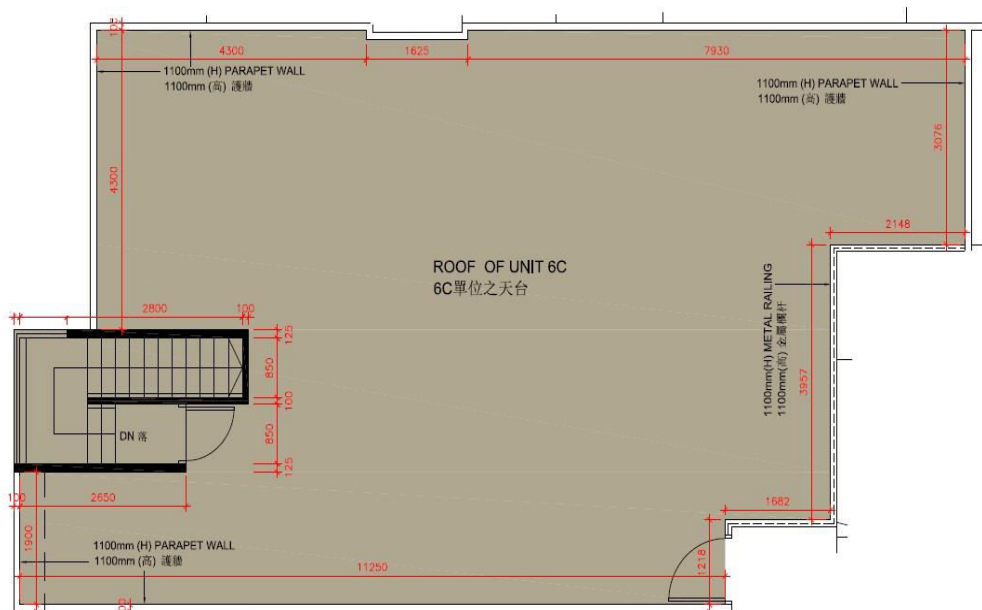

尚澄第1座  
 6樓C室  
 實用面積:593呎  
 工作平台:16呎  
 平台:52呎  
 天台:1140呎  
 梯屋:70呎

\*本單位平面圖只作參考及內部使用。