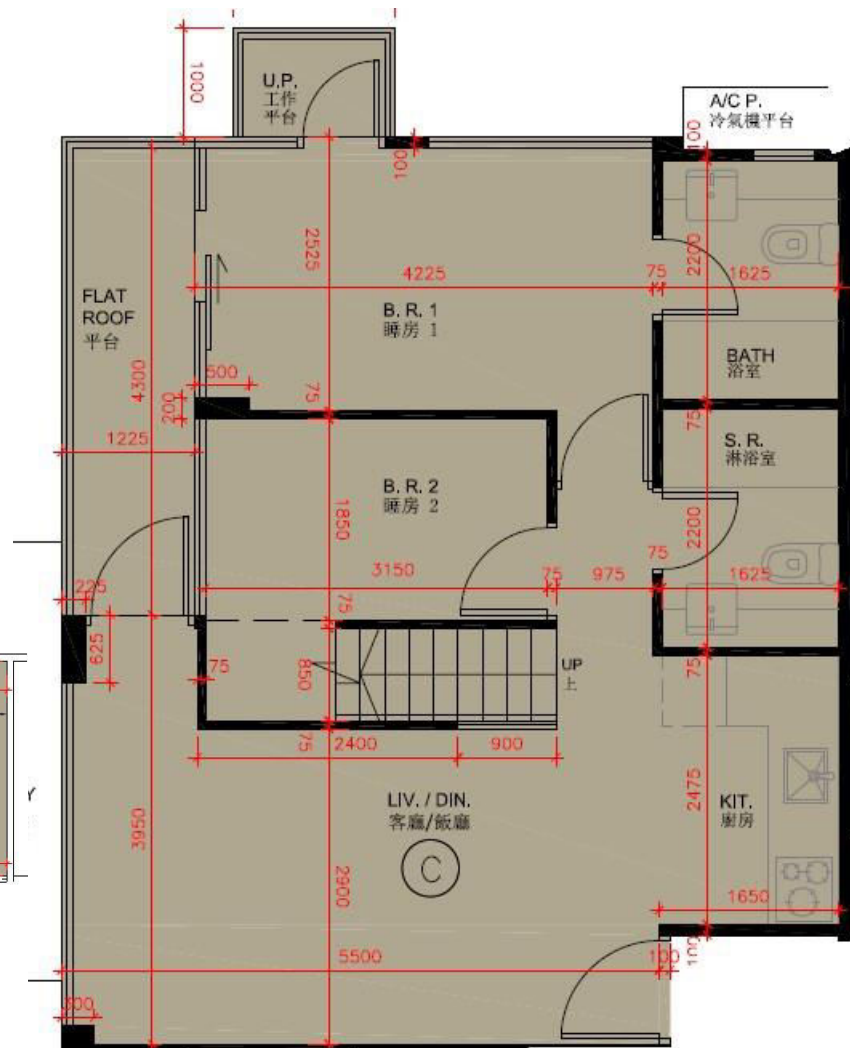

尚澄第1座  
 6樓C室  
 實用面積:593呎  
 工作平台:16呎  
 平台:52呎  
 天台:1140呎  
 梯屋:70呎

\*本單位平面圖只作參考及內部使用。