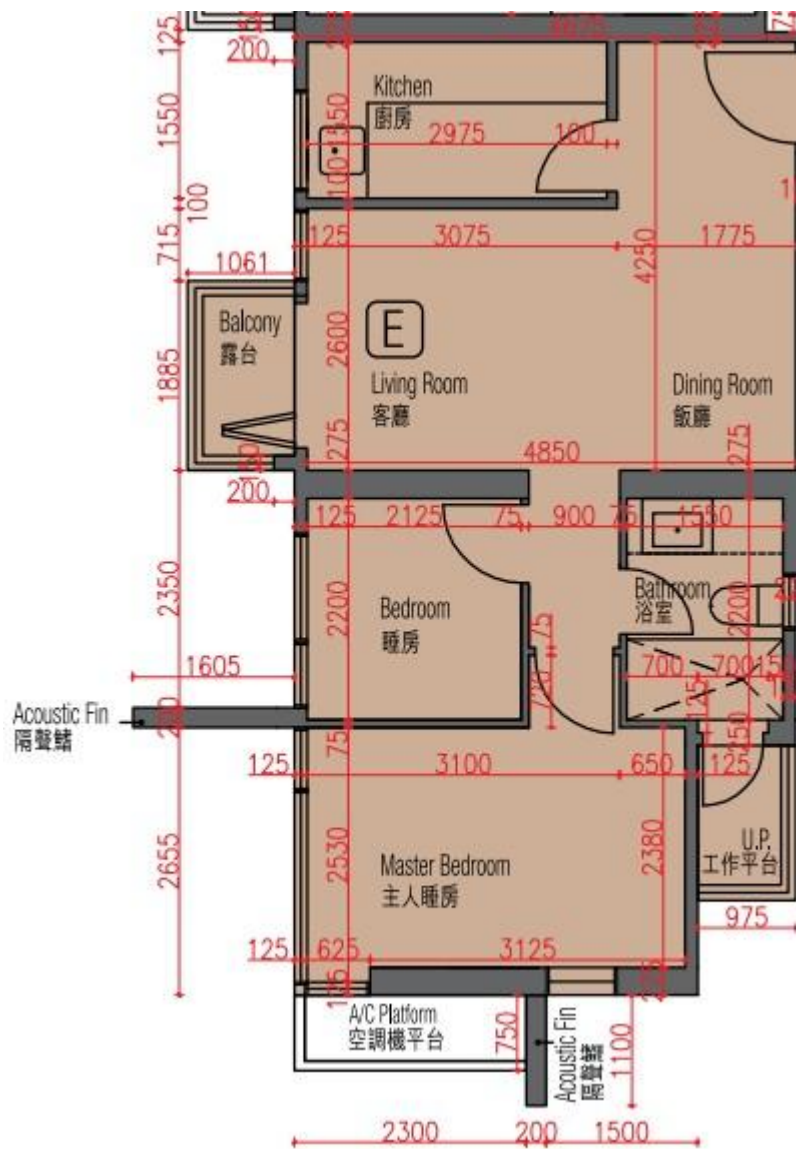

# 豐連ORI 1座

5至16樓E室實用面積:

單位：528呎

露台：22呎

工作平台：16呎

\*本單位平面圖只作參考及內部使用。