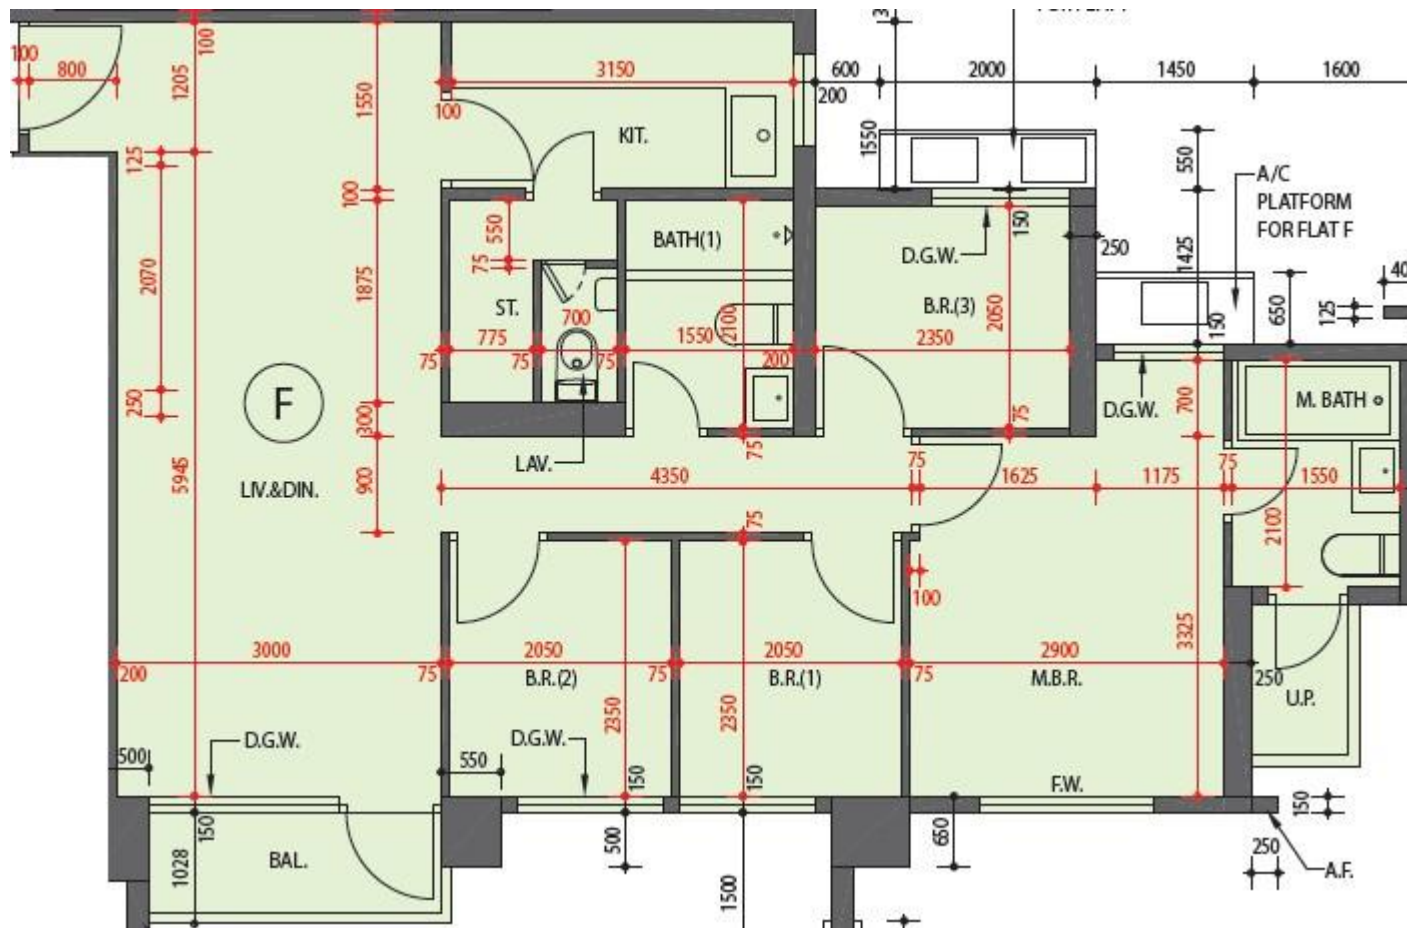

朗屏8號 The Spectra  
 3座5樓F室-單位平面圖  
 實用面積:861呎  
 露台:33呎

\*本單位平面圖只作參考及內部使用。