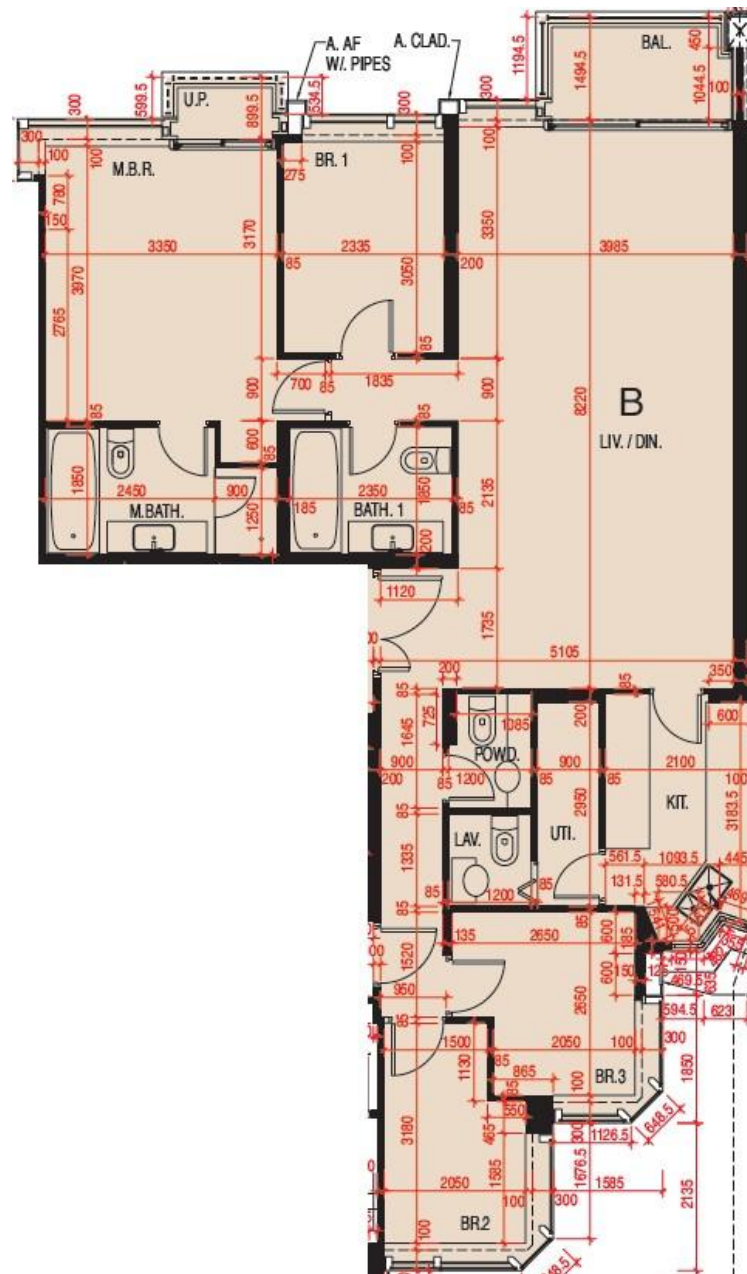

維港頌 Harbour Glory 7座17-25樓B室-單位平面圖

實用面積: 1317呎

露台: 45呎

工作平台: 16呎

*本單位平面圖只作參考及內部使用。