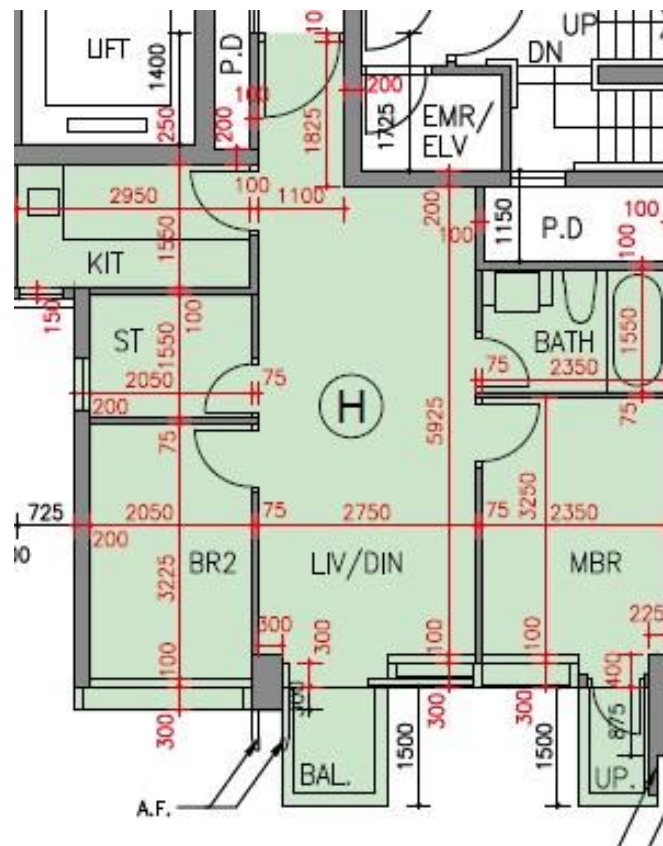

# 逸瓏海匯 Park Mediterranean 第1座

1-3,5-8樓H室-單位平面圖

實用面積:599呎

露台:22呎

\*本單位平面圖只作參考及內部使用。