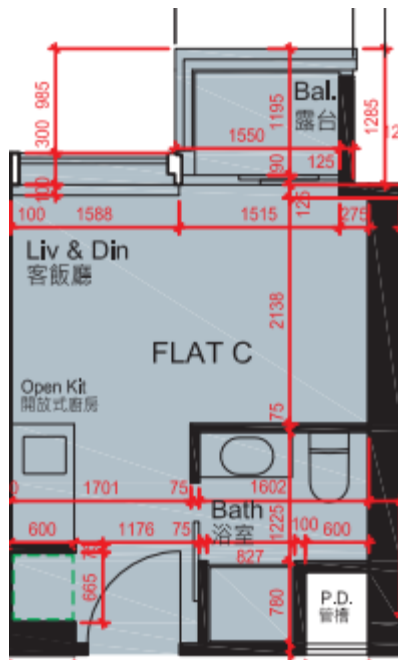

曉悅- 29樓

C單位平面圖

實用面積:

C: 193呎

*本單位平面圖只作參考及內部使用。

Pricerite實惠