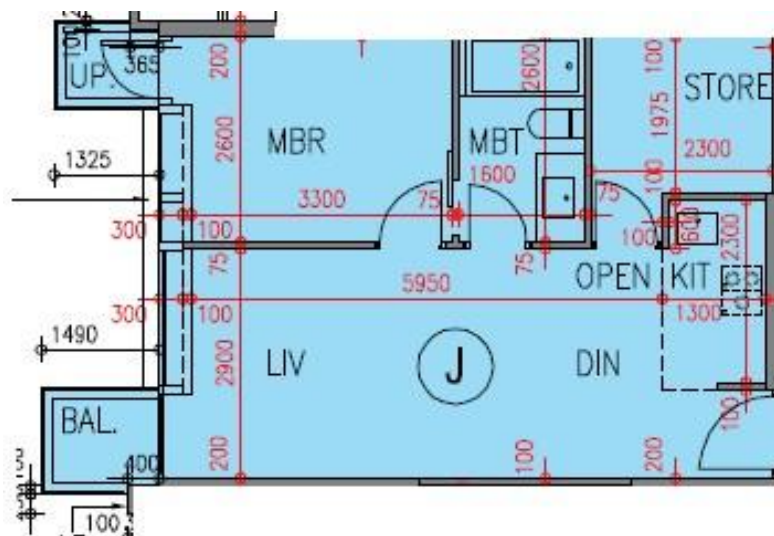

逸瓏園 The Mediterranean
第2座

2,3,5-6樓J室-單位平面圖

實用面積:520呎

露台:22呎

*本單位平面圖只作參考及內部使用。