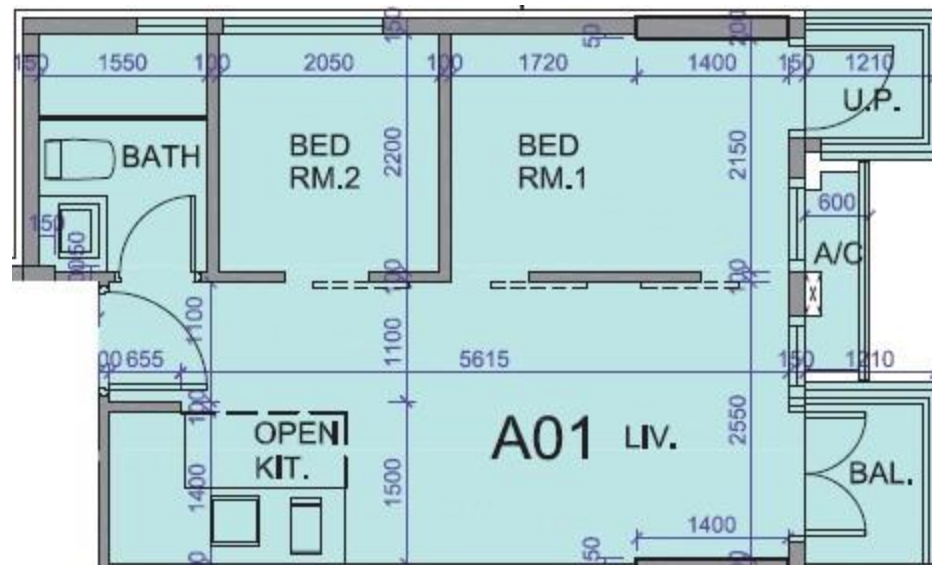

薈薈 the met. Acappella
1翼2樓A01室-單位平面圖

實用面積:413呎

露台: 22呎

工作平台: 16呎

*本單位平面圖只作參考及內部使用。