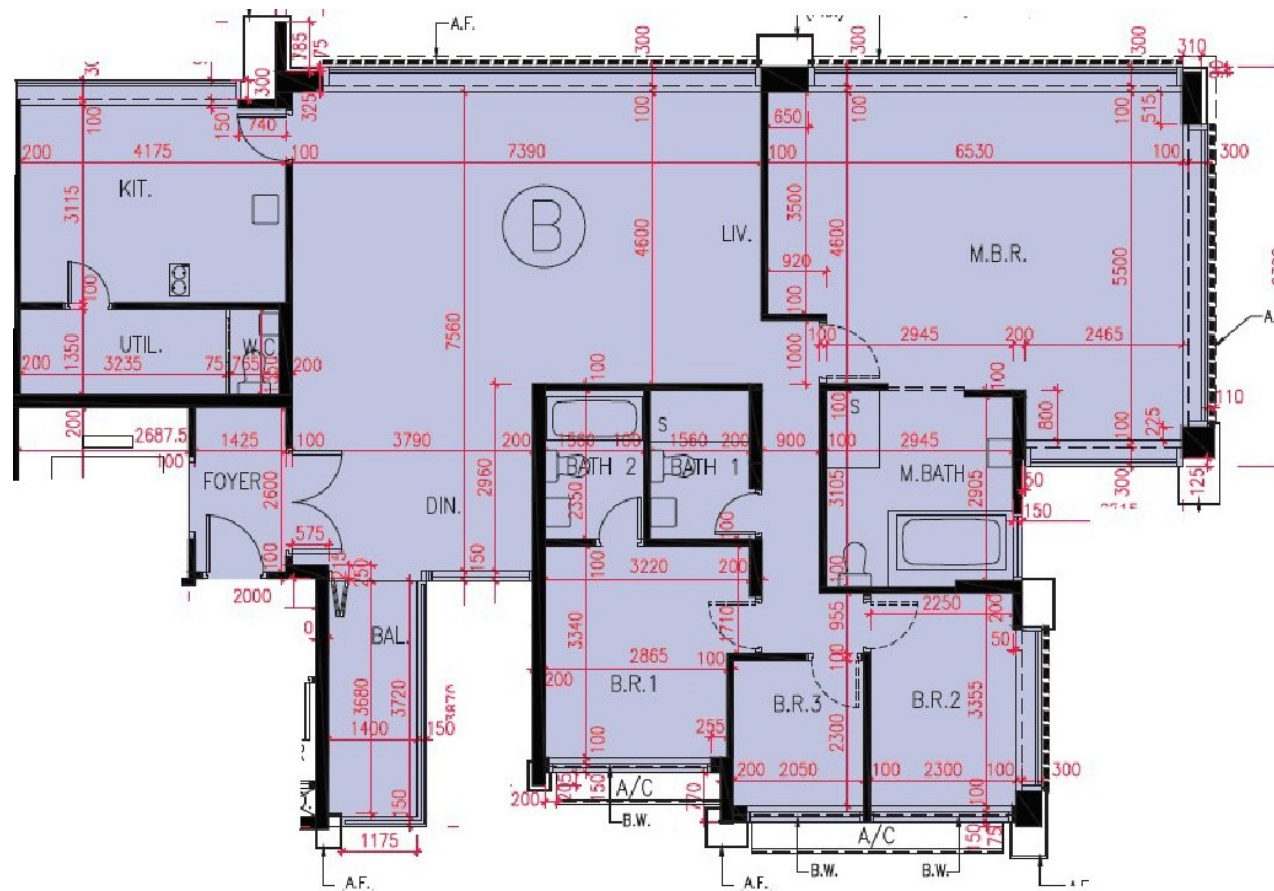

海鑽匯 7-12,15,16 樓 B 室

實用面積 : 1854 呎
露台 : 72 呎
窗台 : 8 呎

* 本單位平面圖只作參考及內部使用。