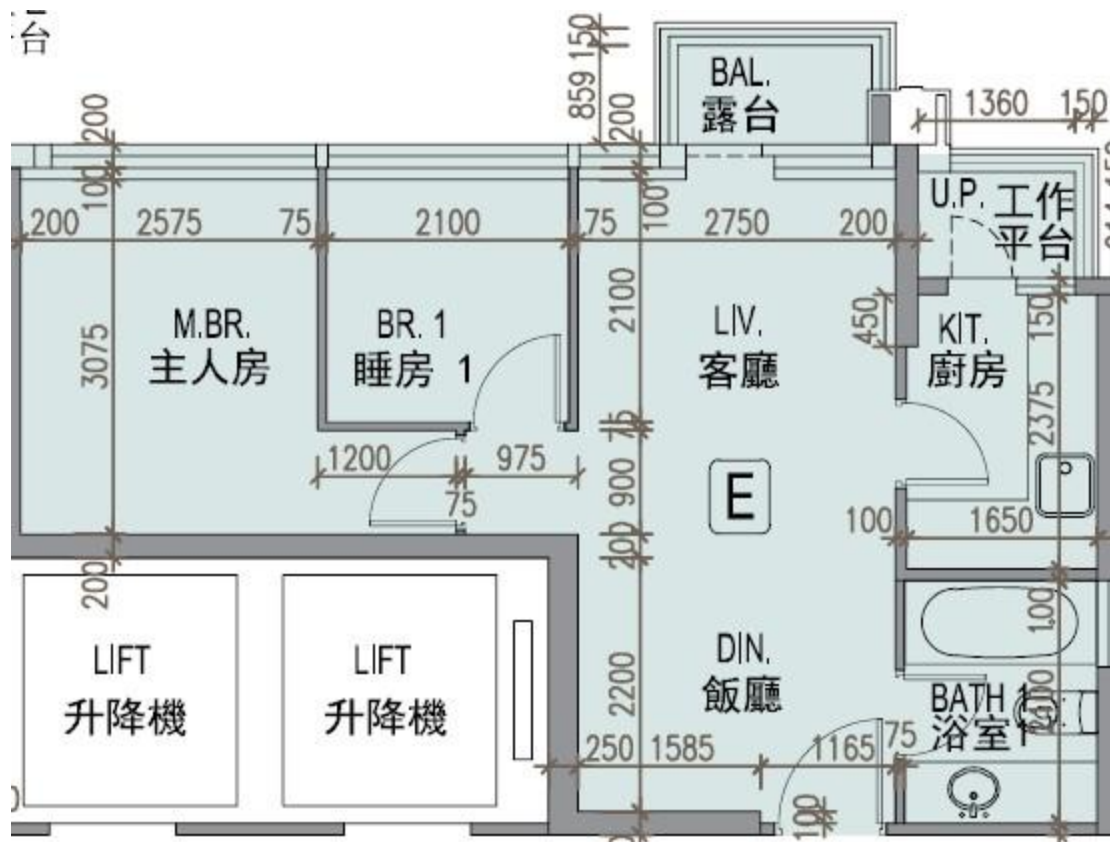

龍譽 Vibe Centro
 第2B座
 37樓E室-單位平面圖
 實用面積:519呎
 露台:22呎

*本單位平面圖只作參考及內部使用。