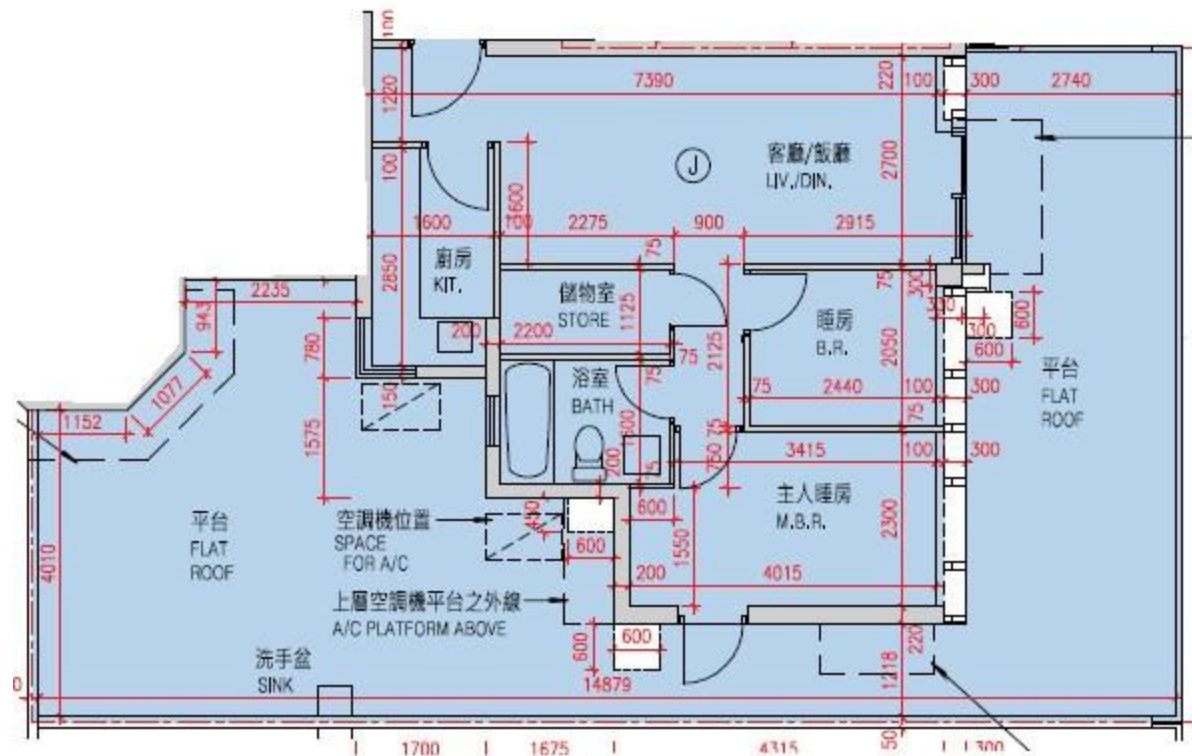

Monterey

第5座

2樓J室-單位平面圖

實用面積:563呎

*本單位平面圖只作參考及內部使用。