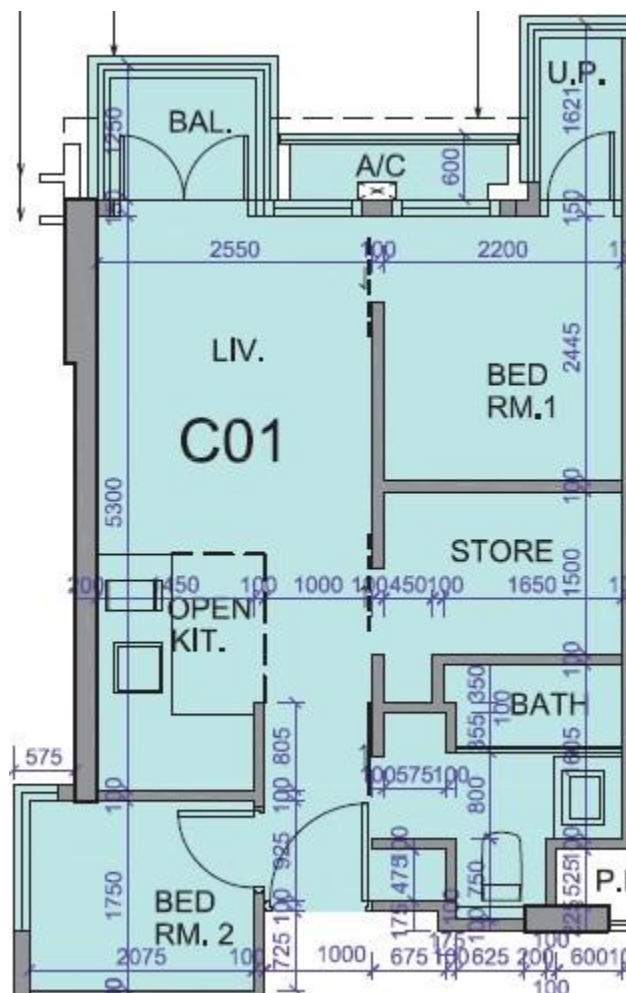

薈薈 the met. Acappella  
2翼5-12樓C01室-單位平面圖

實用面積:425呎

露台: 22呎

工作平台: 16呎

\*本單位平面圖只作參考及內部使用。