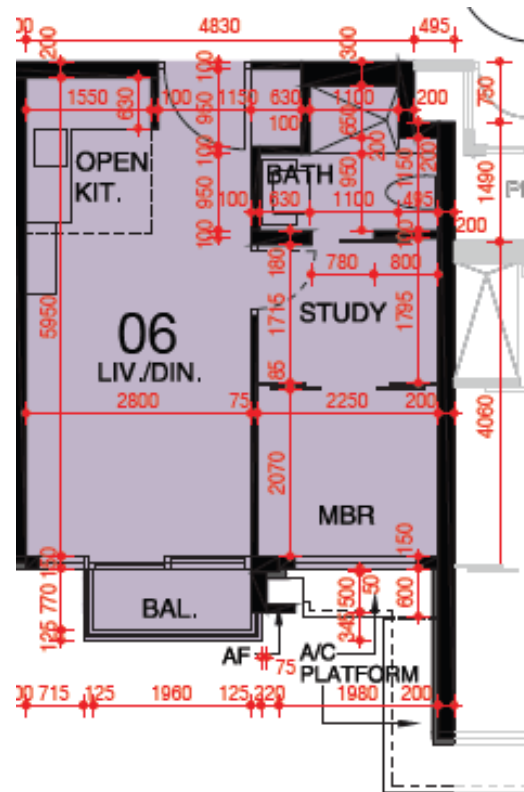

東環 第3A座

2-3,5-12,15-17樓

06單位平面圖

實用面積:381呎

*本單位平面圖只作參考及內部使用。

Pricerite實惠