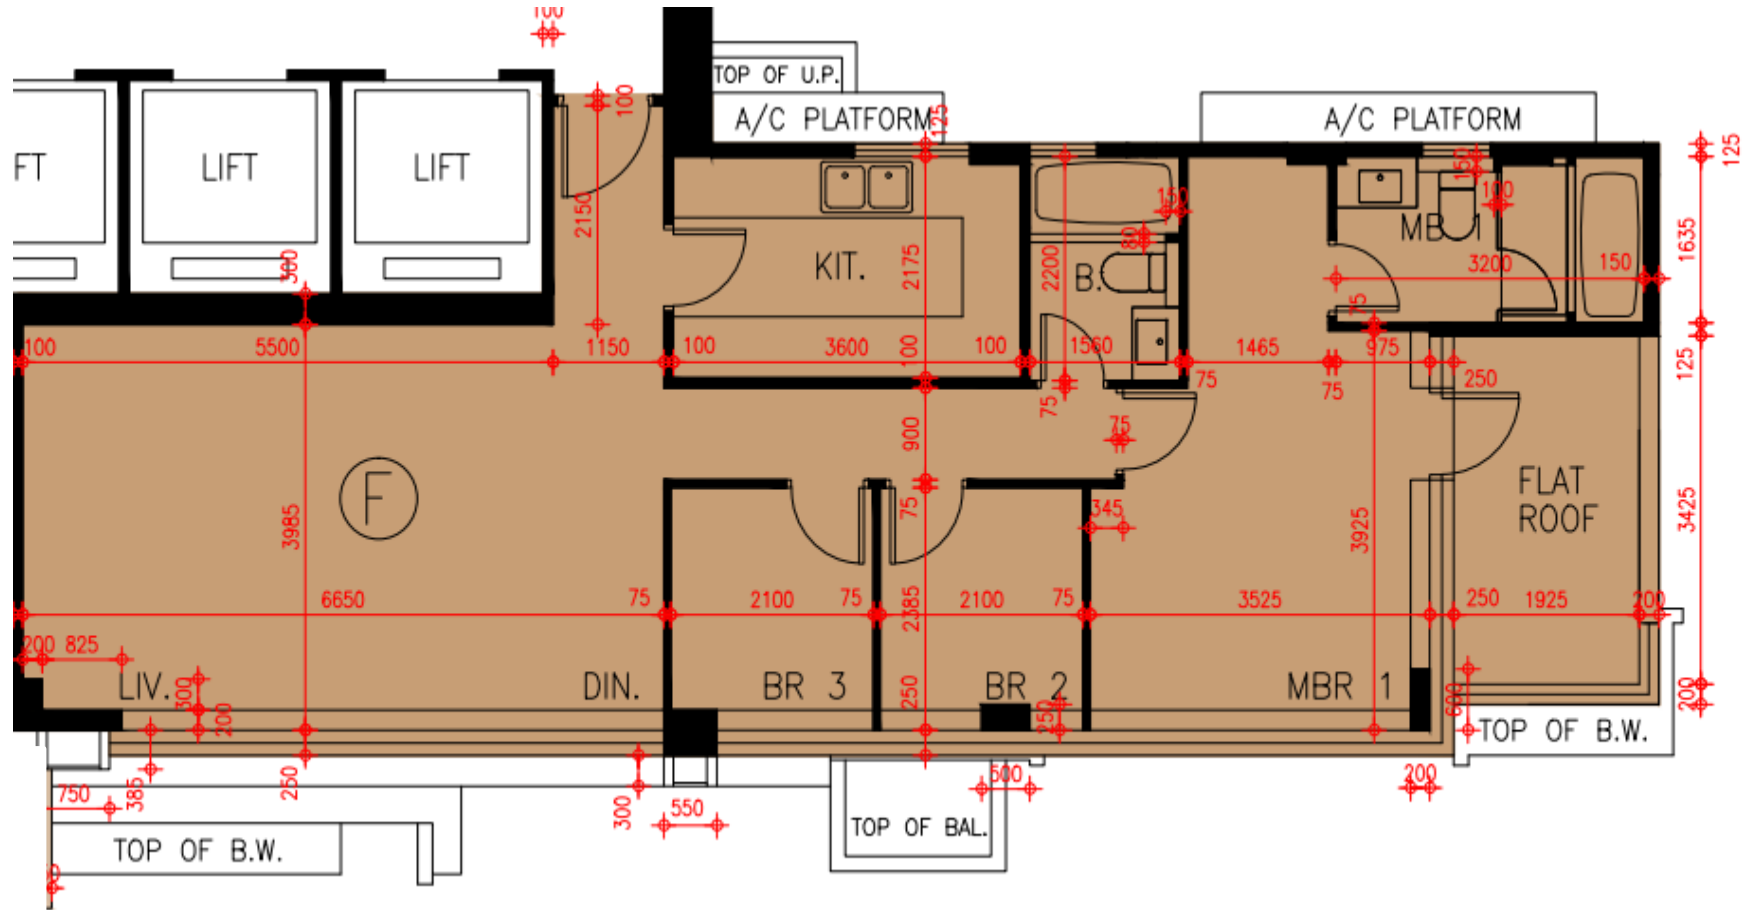

Grand Yoho- 10座49樓

F單位平面圖

實用面積:

F: 927呎

*本單位平面圖只作參考及內部使用。

Pricerite實惠