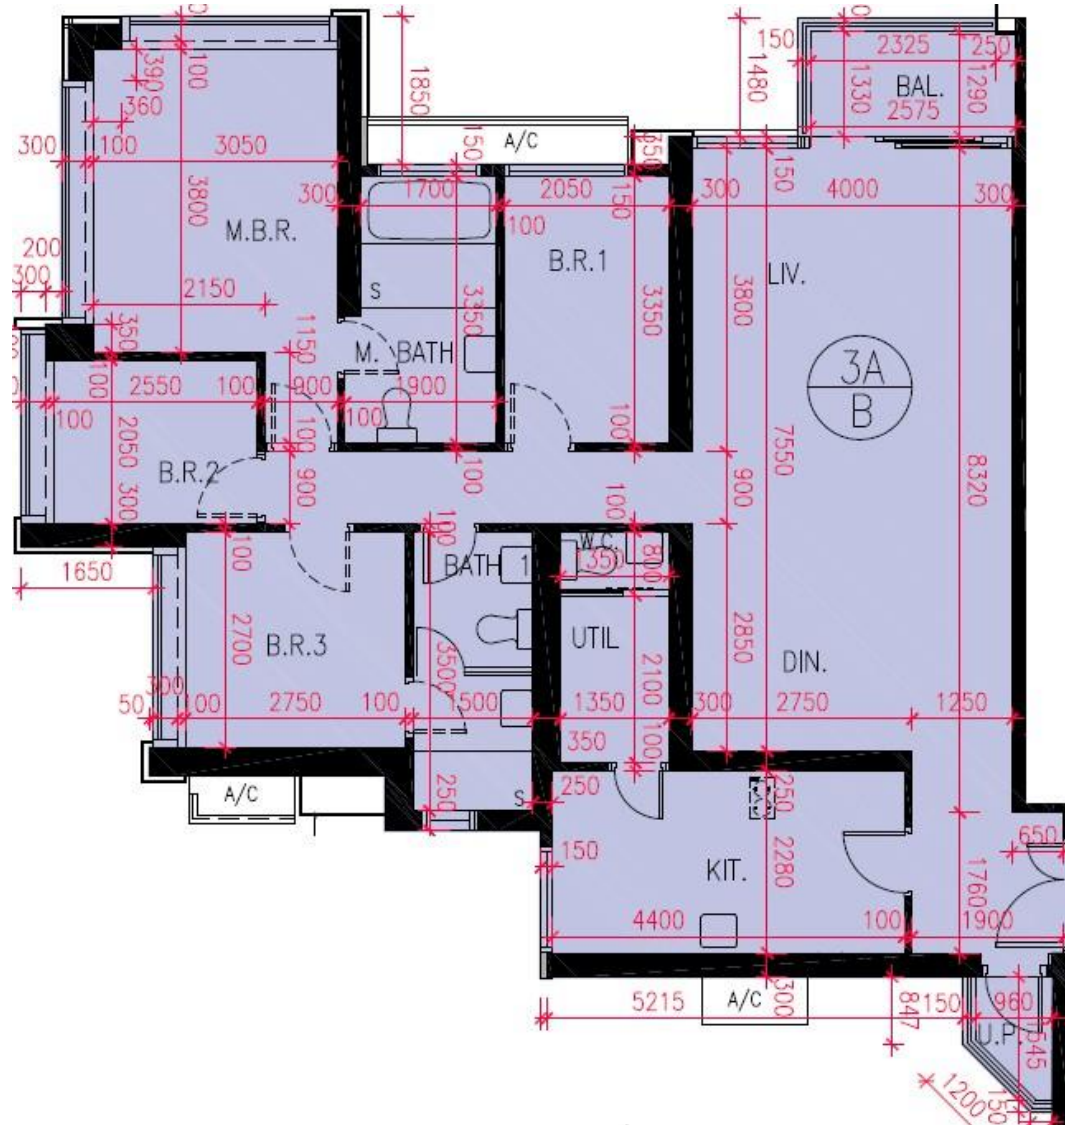

# 匯璽II Cullinan West II

## 3A座7-12, 15-23, 25-28樓B室-單位平面圖

實用面積: 1320呎

露台: 44呎

工作平台: 21呎

\*本單位平面圖只作參考及內部使用。