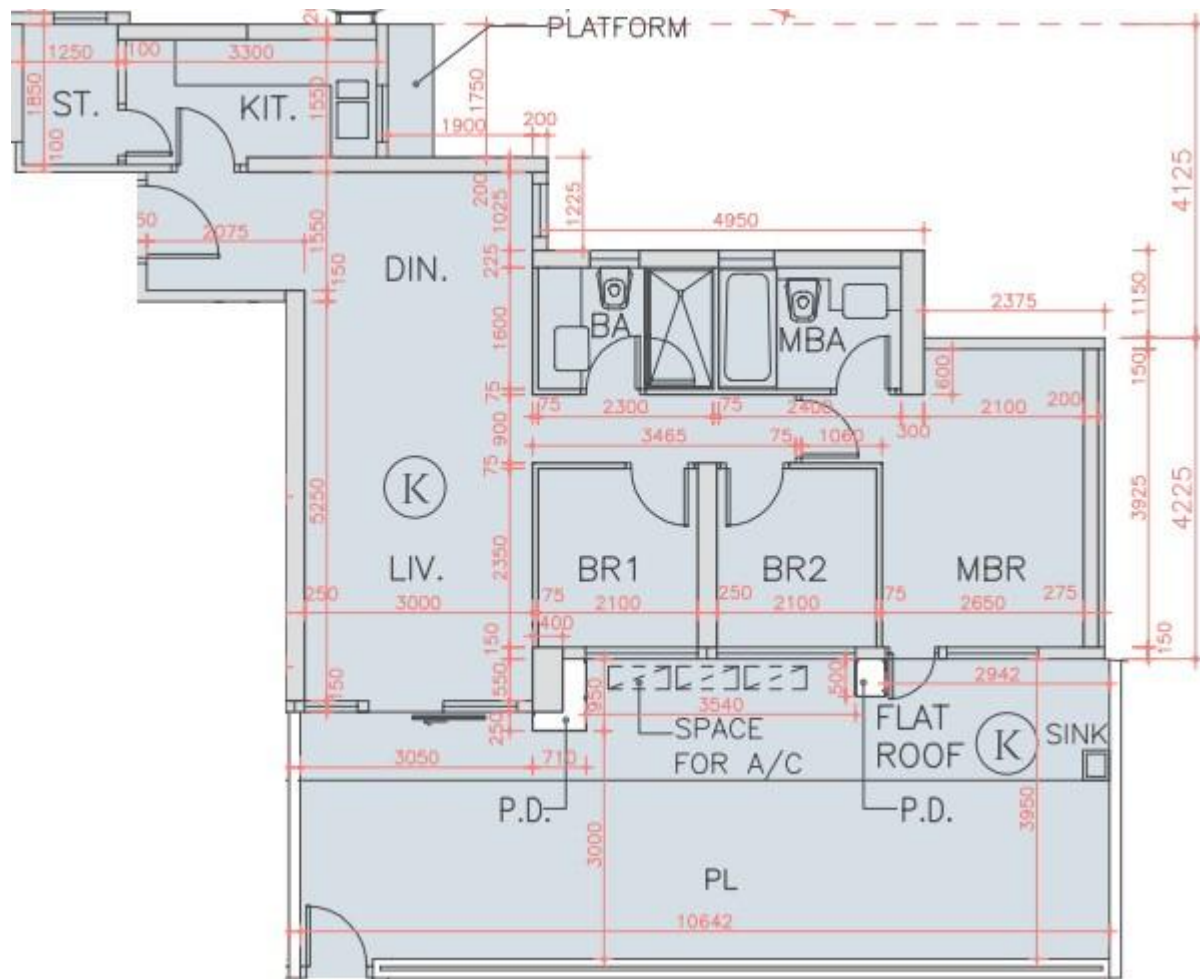

# 海翩滙 The Papillons 6座

1樓K室實用面積:

單位：799呎

\*本單位平面圖只作參考及內部使用。