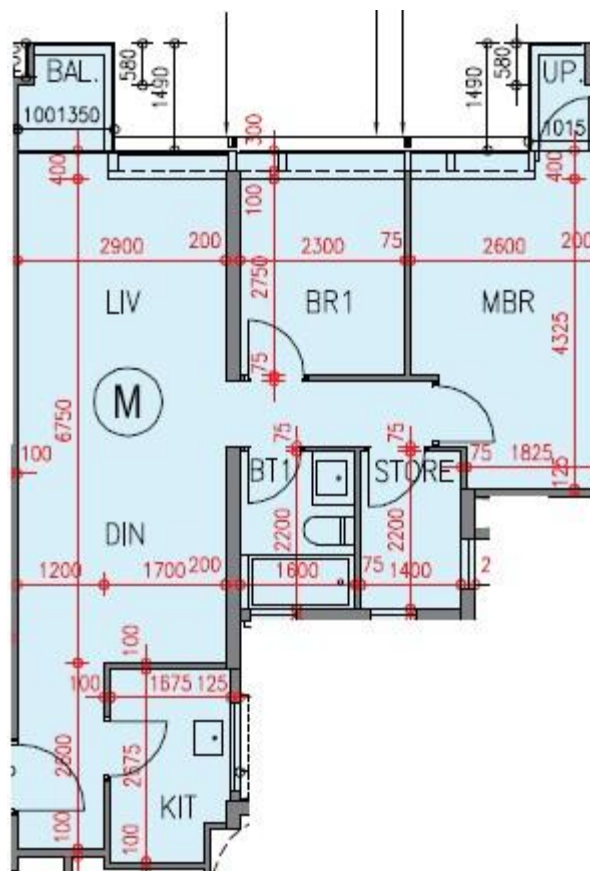

逸瓏園 The Mediterranean
第2座

2,3,5-6樓M室-單位平面圖

實用面積:699呎

露台:22呎

*本單位平面圖只作參考及內部使用。