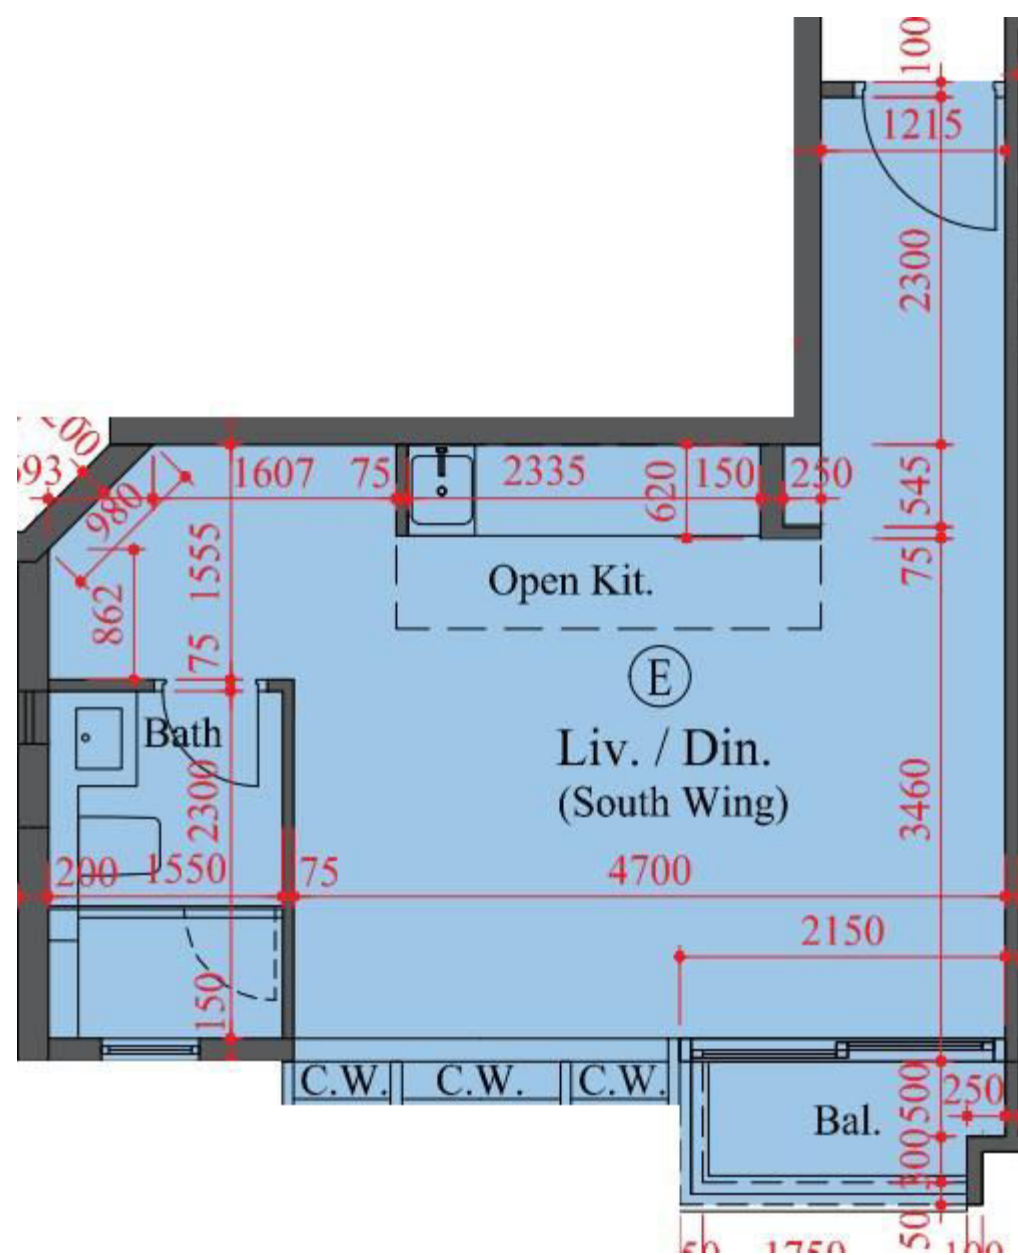

雙寓南翼5樓E室
 實用面積:365尺
 露台:22尺

*本單位平面圖只作參考及內部使用。