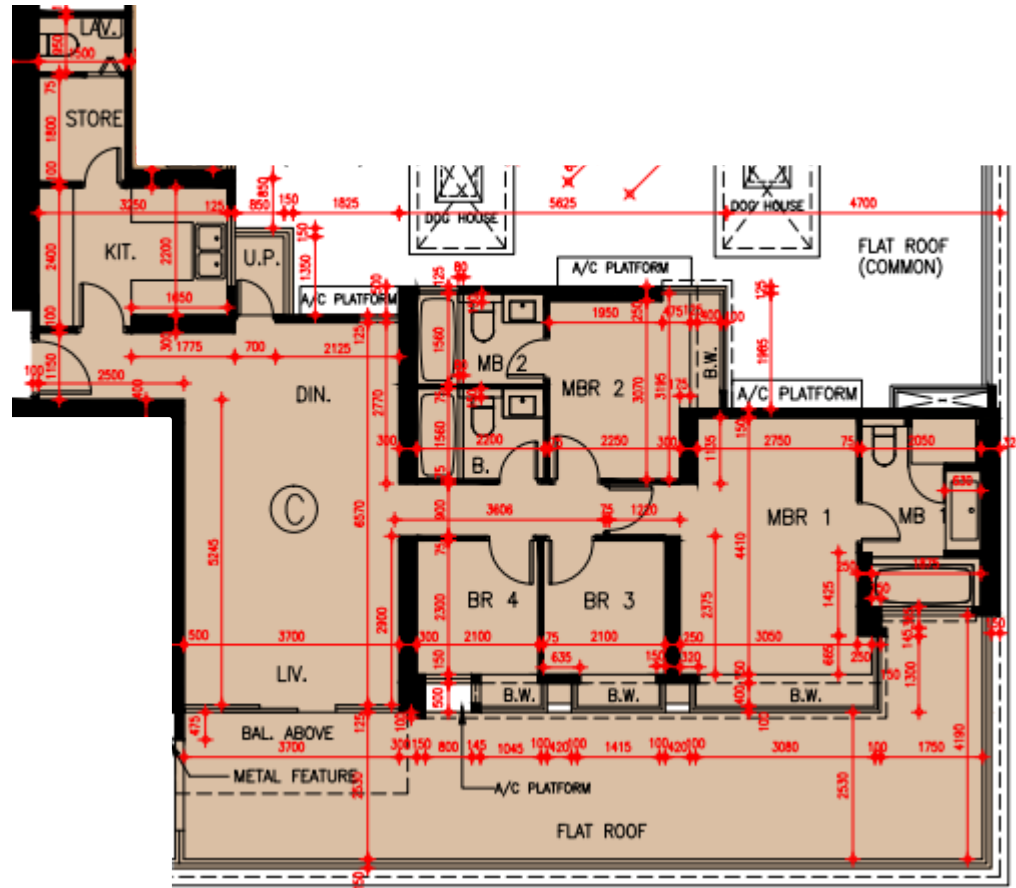

Grand Yoho 2期- 5座6樓

C單位平面圖

實用面積:

C: 1126呎

*本單位平面圖只作參考及內部使用。