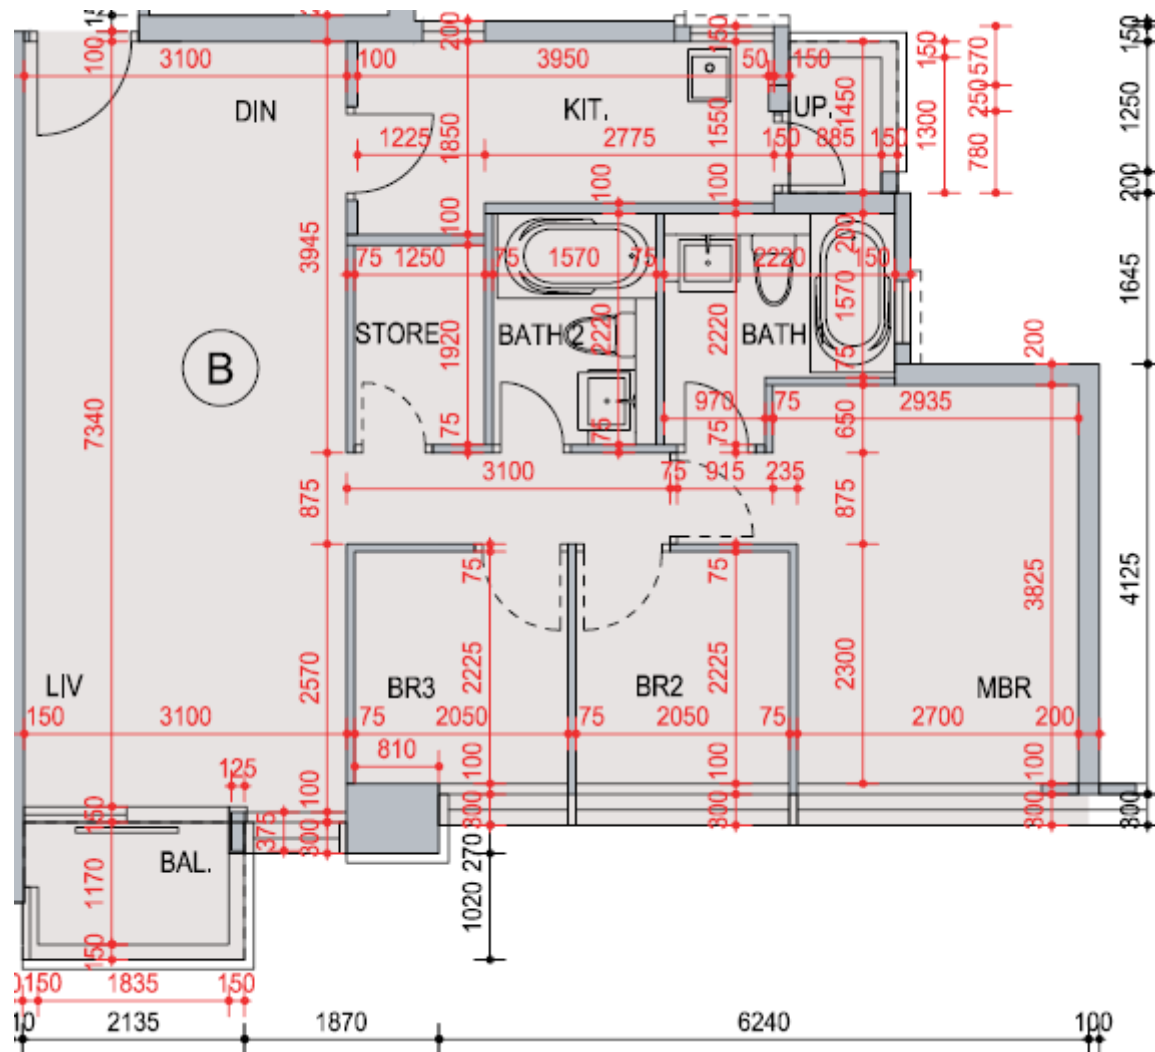

帝景灣 第5座

3,5-12,15-16樓

B單位平面圖

實用面積:826呎

*本單位平面圖只作參考及內部使用。

Pricerite實惠