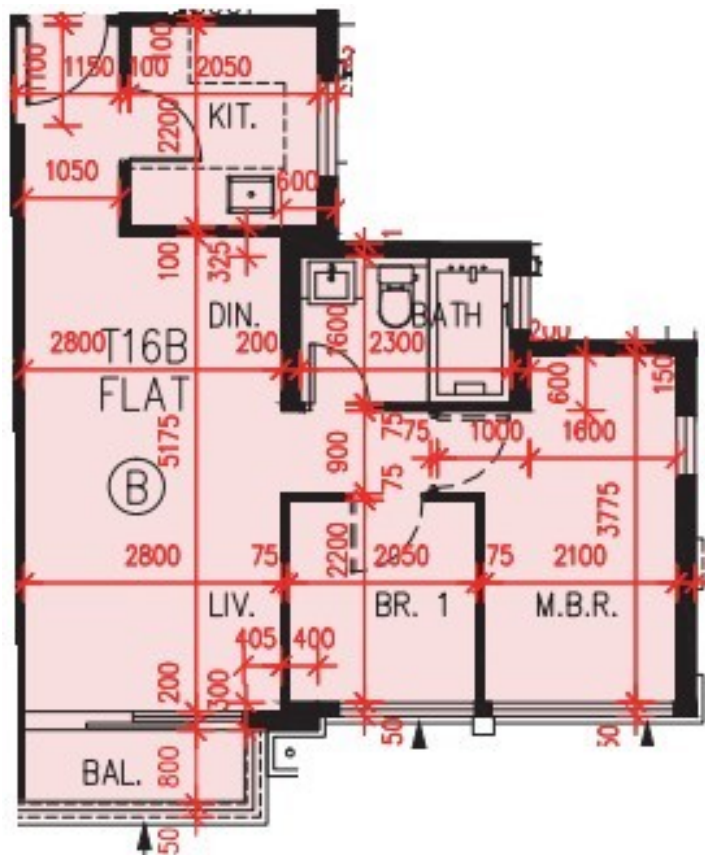

PARK YOHO Genova

第 16B 座

2,3,5-12,15-17 樓

B 室 - 單位平面圖

實用面積 : 516 呎

露台 : 27 呎

* 本單位平面圖只作參考及內部使用。