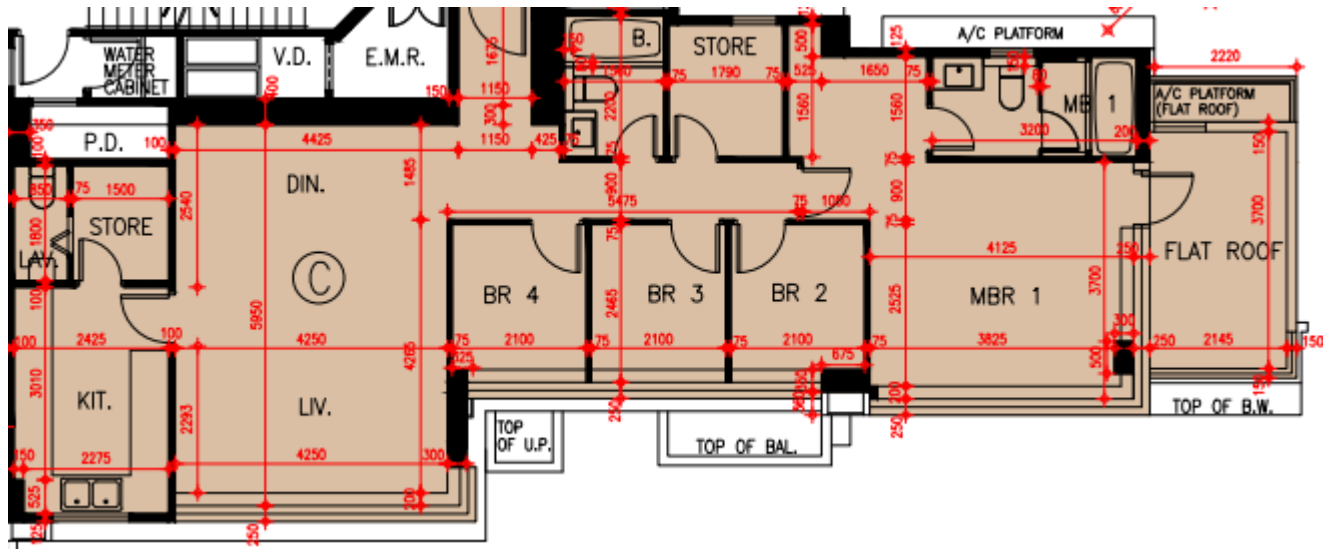

Grand Yoho 2期- 3座48樓

C單位平面圖

實用面積:

C: 1166呎

*本單位平面圖只作參考及內部使用。