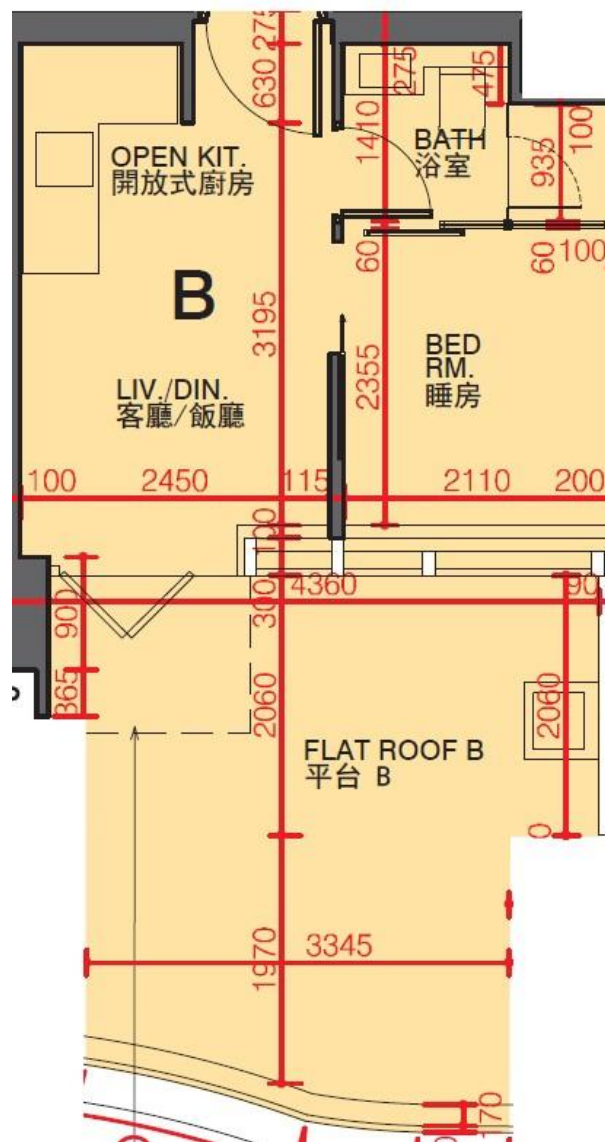

利奧坊·凱岸 Cetus · Square Mile
2座3樓B室-單位平面圖
實用面積:230呎

*本單位平面圖只作參考及內部使用。