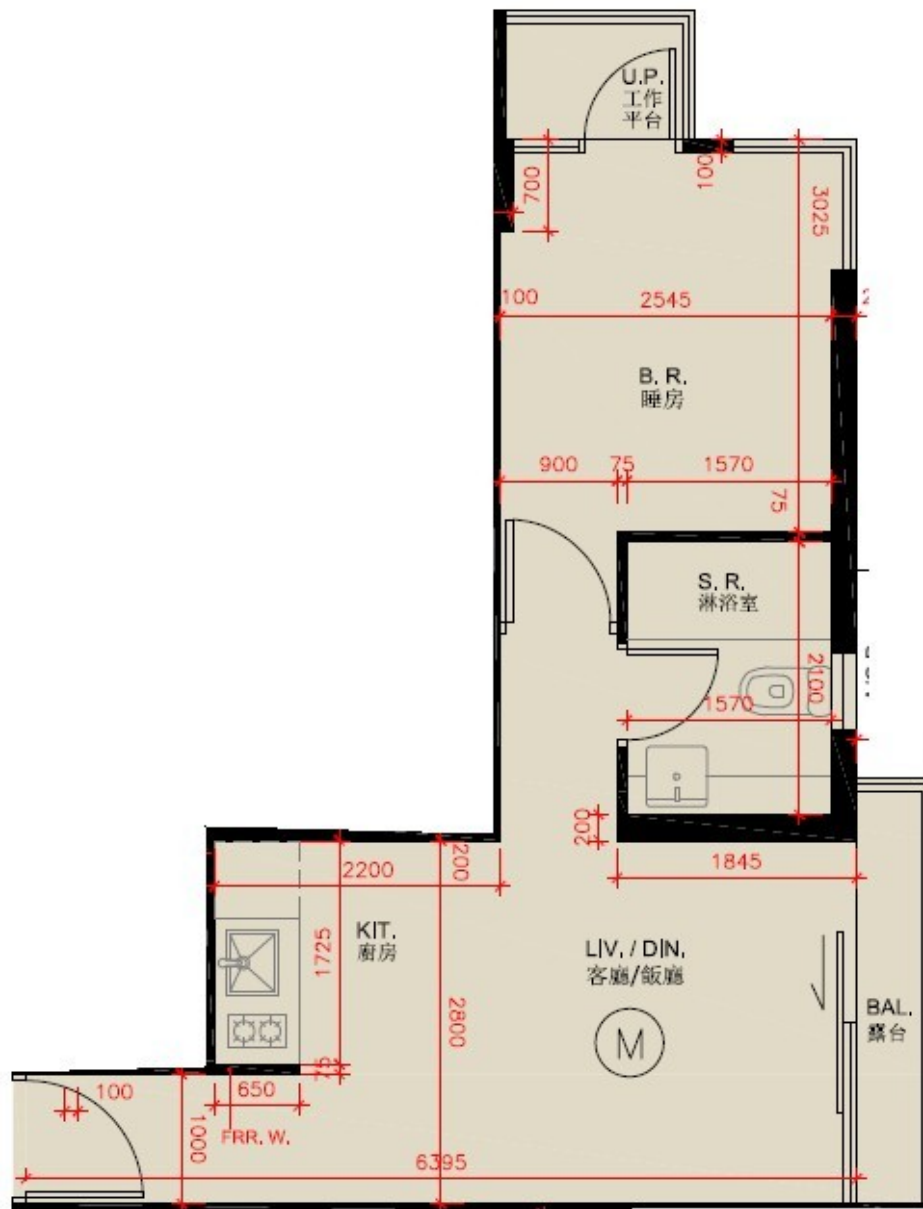

尚澄第 2 座
3,5 樓 M 室
實用面積 : 373 呎
露台 : 22 呎
工作平台 : 16 呎

* 本單位平面圖只作參考及內部使用。