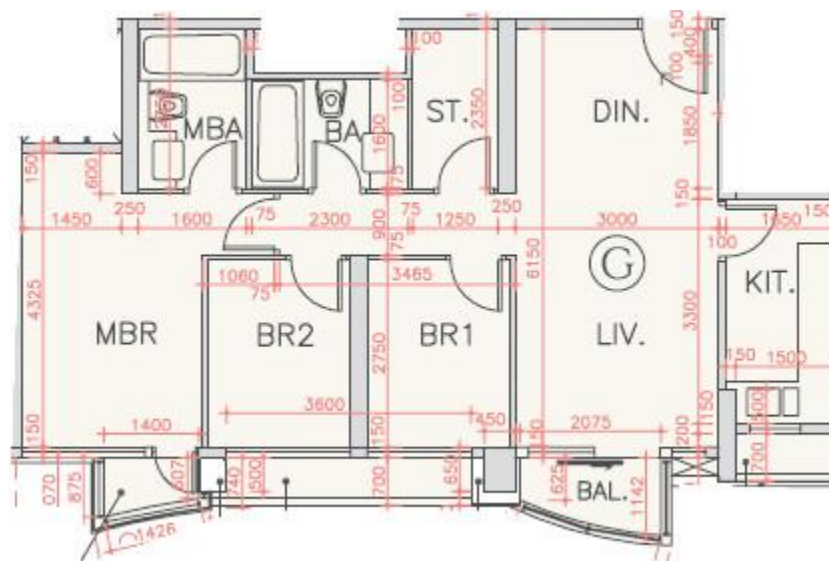

# 海翩滙 The Papillons 1座

2樓G室實用面積:

單位：792呎

露台：28呎

工作平台：16呎

\*本單位平面圖只作參考及內部使用。