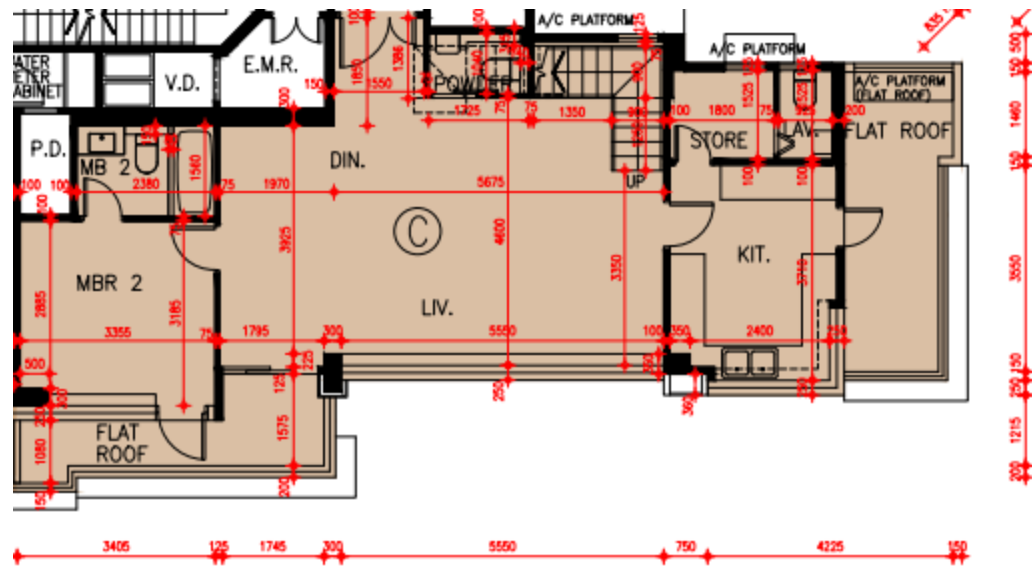

Grand Yoho 2期- 3座49樓

C單位平面圖

實用面積:

C: 1688呎

*本單位平面圖只作參考及內部使用。