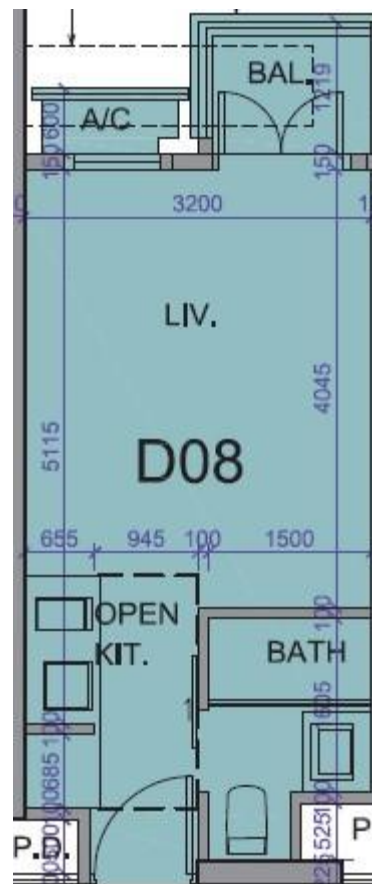

薈薈 the met. Acappella
1翼5-12樓D08室-單位平面圖

實用面積:269呎

露台: 22呎

工作平台: 0呎

*本單位平面圖只作參考及內部使用。