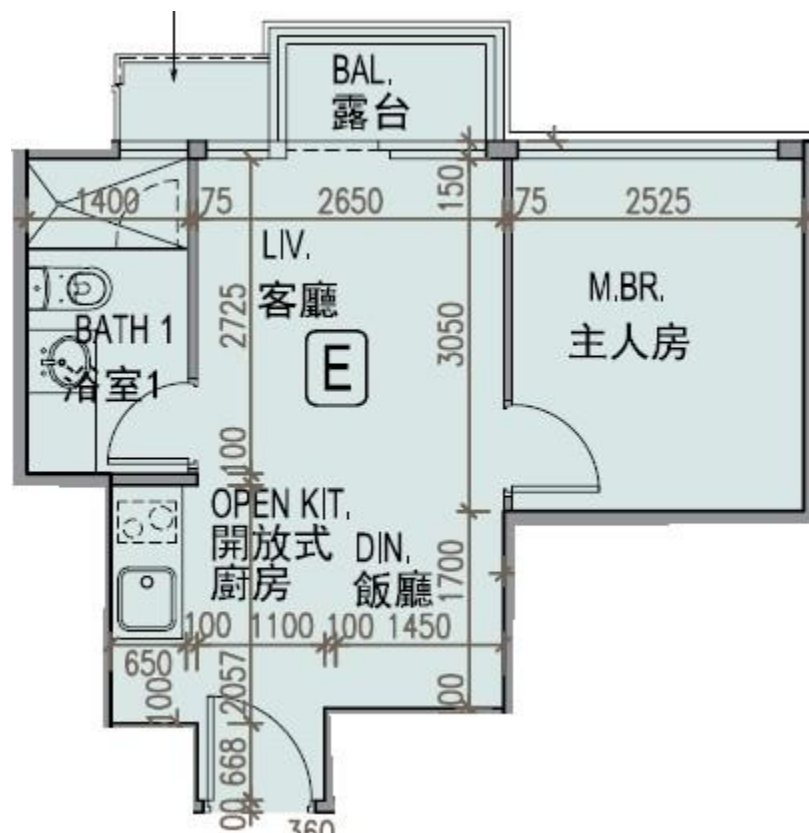

龍譽 Vibe Centro

第1B座

27-33,35-36樓E室-單位平面圖

實用面積:348呎

露台:22呎

*本單位平面圖只作參考及內部使用。