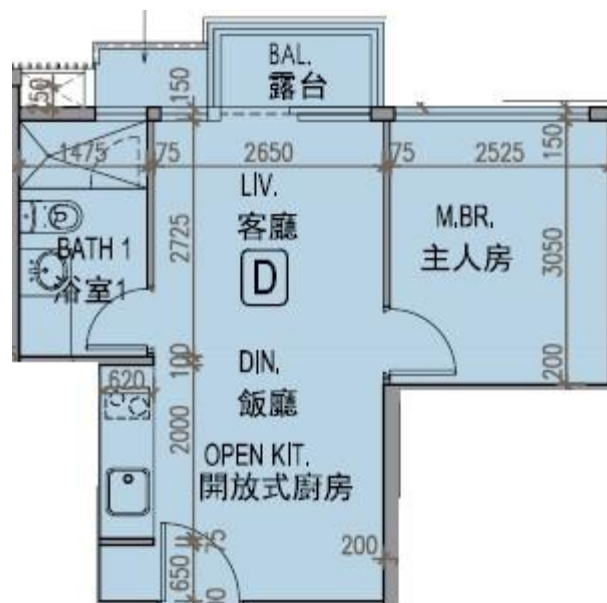

龍譽 Vibe Centro
第1A座
38樓D室-單位平面圖
實用面積:363呎
露台:22呎

*本單位平面圖只作參考及內部使用。