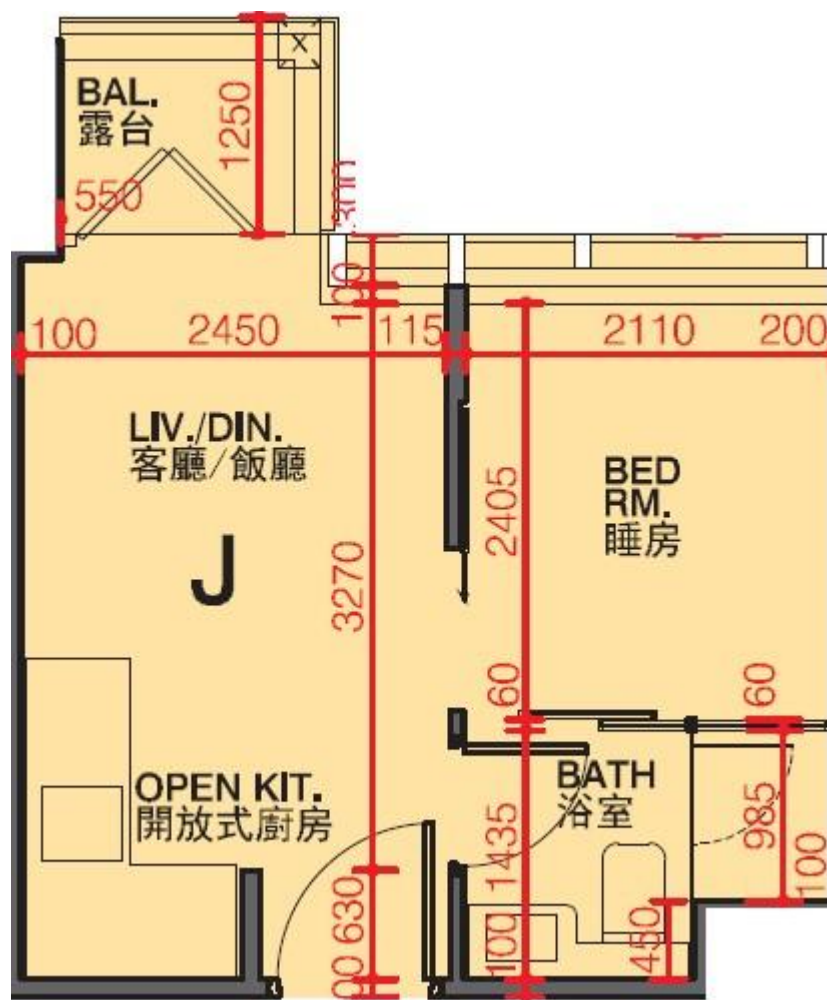

利奧坊·凱岸 Cetus · Square Mile
2座21-23,25-28樓J室-單位平面圖

實用面積:248呎

平台:22呎

*本單位平面圖只作參考及內部使用。