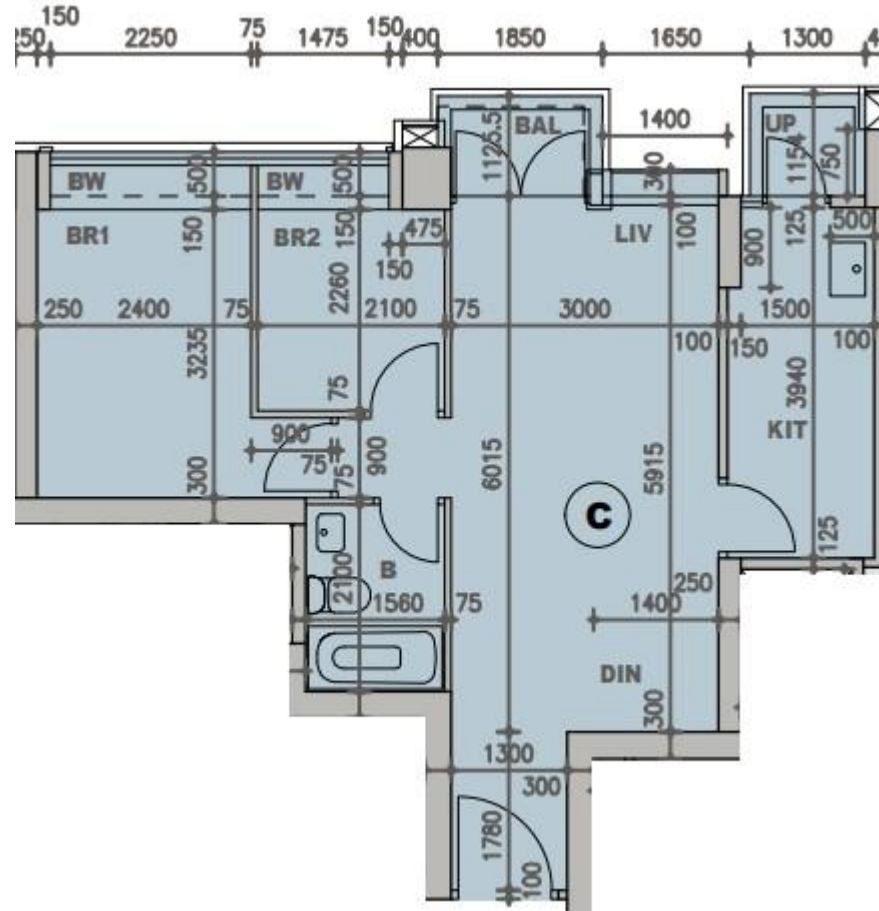

# 柏蔚山 Fleur Pavilia 1座

6至25樓C室實用面積:

單位：605呎

露台：22呎

工作平台：16呎

窗台：22呎

\*本單位平面圖只作參考及內部使用。