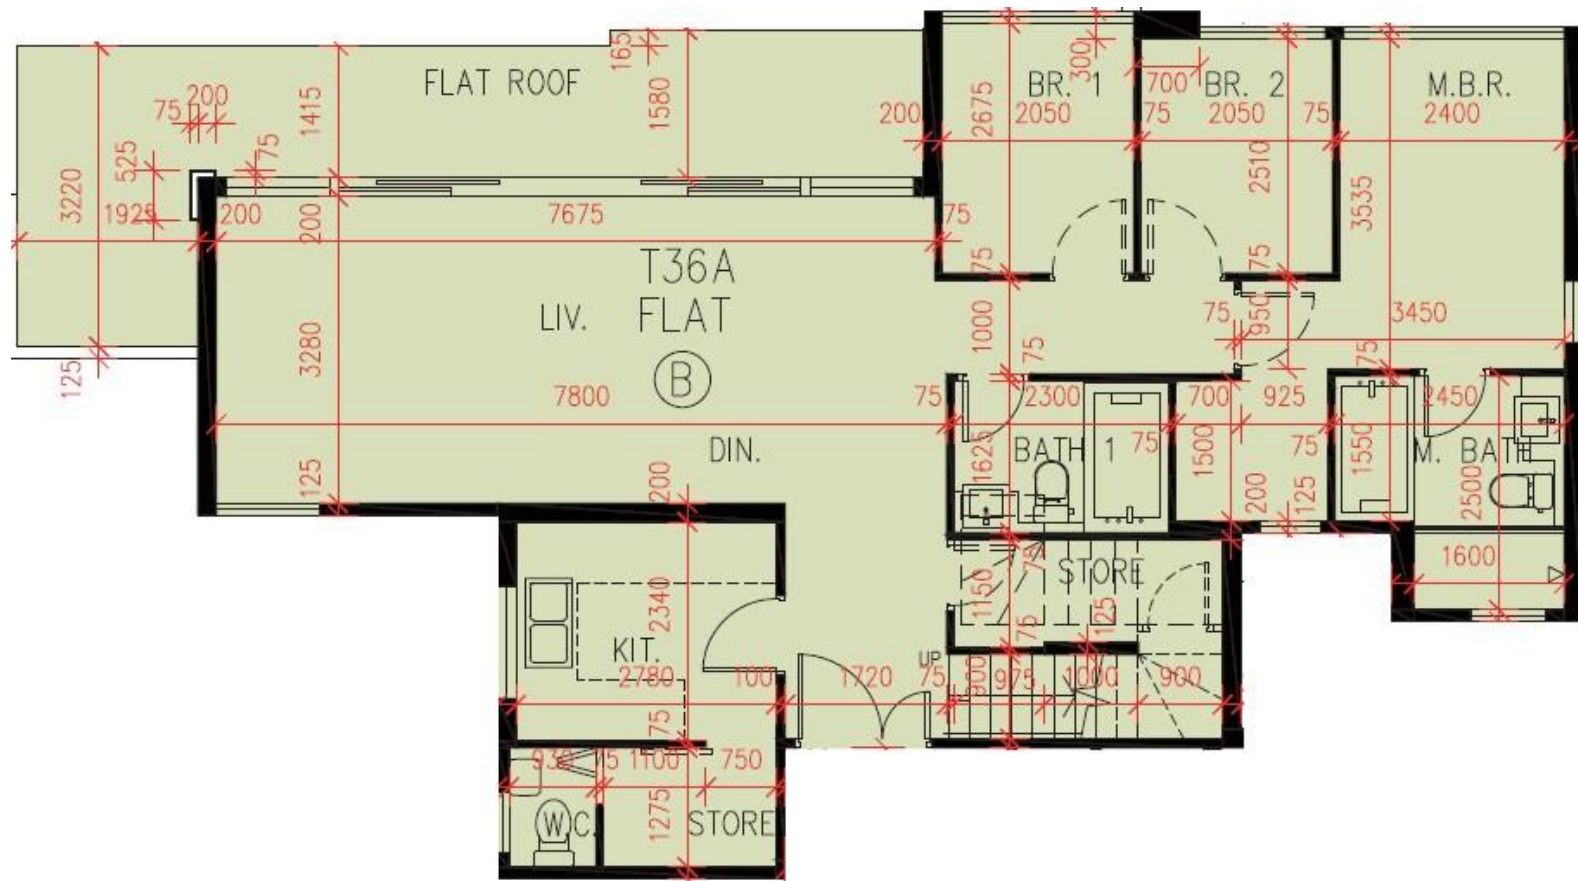

## 36A座15樓B室-單位平面圖

實用面積: 990呎

露台: 0呎

工作平台: 0呎

\*本單位平面圖只作參考及內部使用。