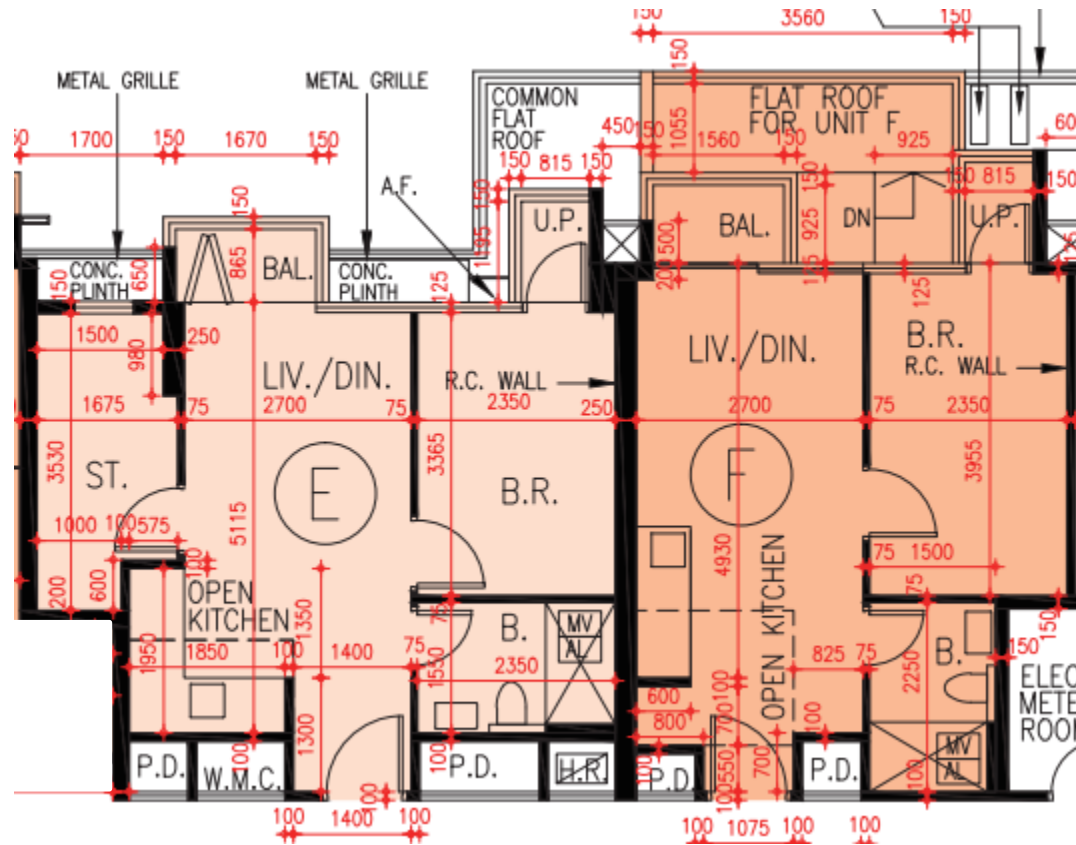

映御第1座-2樓

E,F單位平面圖

實用面積:

E: 433呎

F: 373呎

*本單位平面圖只作參考及內部使用。