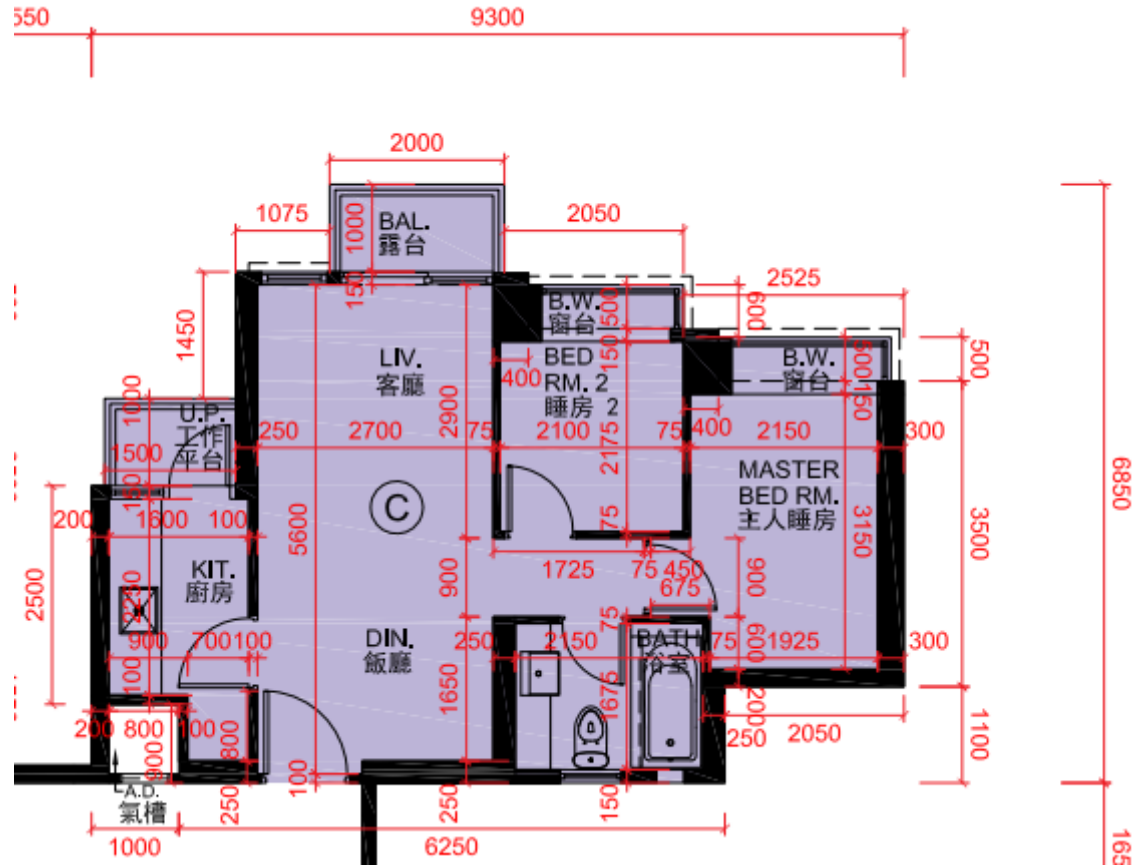

喜薈 第1座

7-13,15-16,18-23,25-33樓

C單位平面圖

實用面積:502呎

*本單位平面圖只作參考及內部使用。