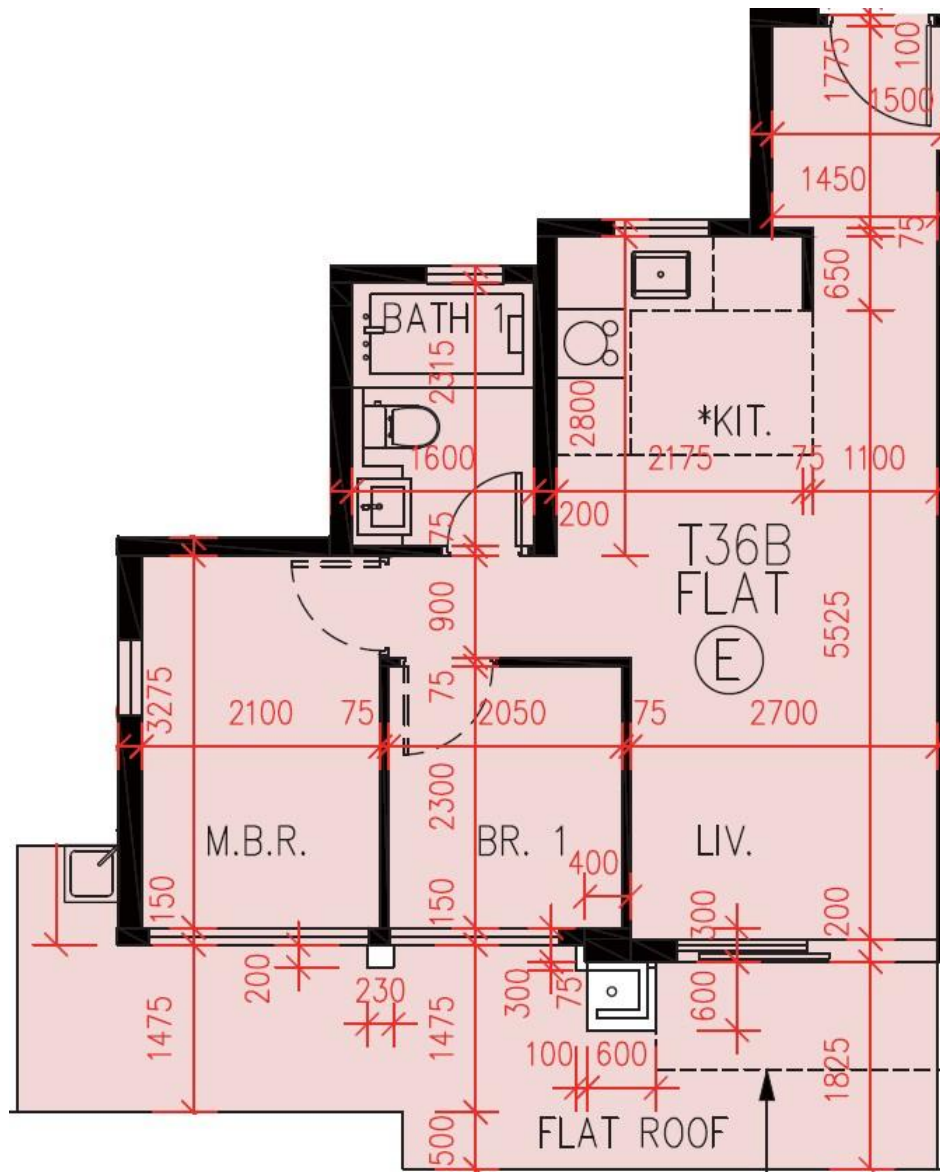

PARK YOHO Milano
36B座1樓E室-單位平面圖

實用面積:477呎

露台: 0呎

工作平台: 0呎

*本單位平面圖只作參考及內部使用。