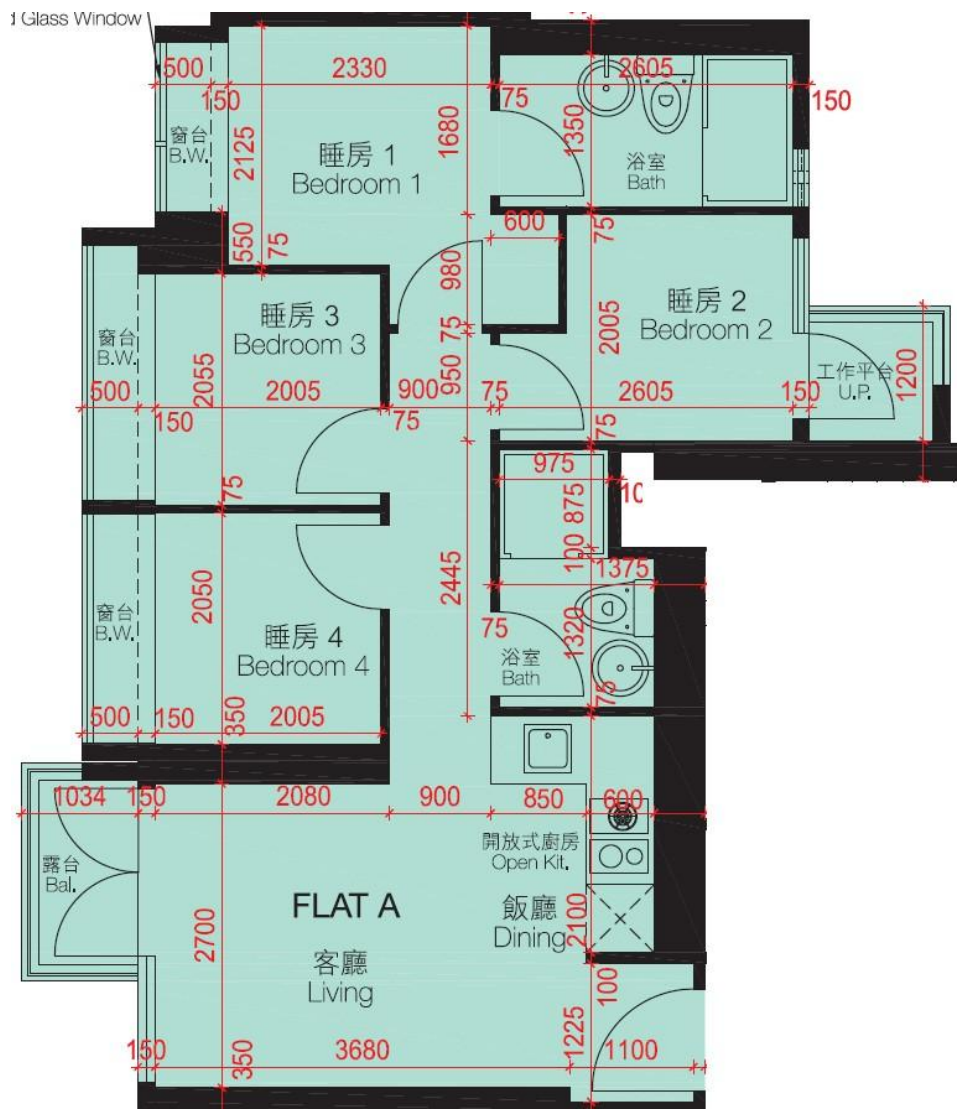

南昌一號 Park One  
 18-23,25樓A室-單位平面圖  
 實用面積:595呎

\*本單位平面圖只作參考及內部使用。