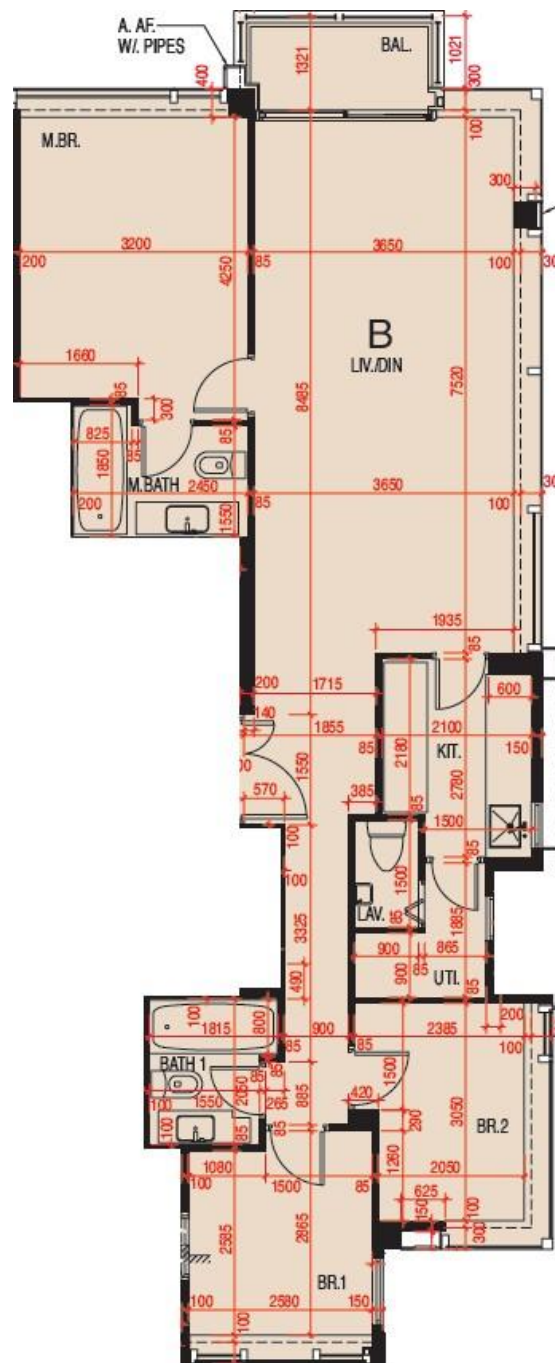

維港頌 Harbour Glory
5座28-37樓B室-單位平面圖
實用面積:1062呎
露台: 39呎

*本單位平面圖只作參考及內部使用。