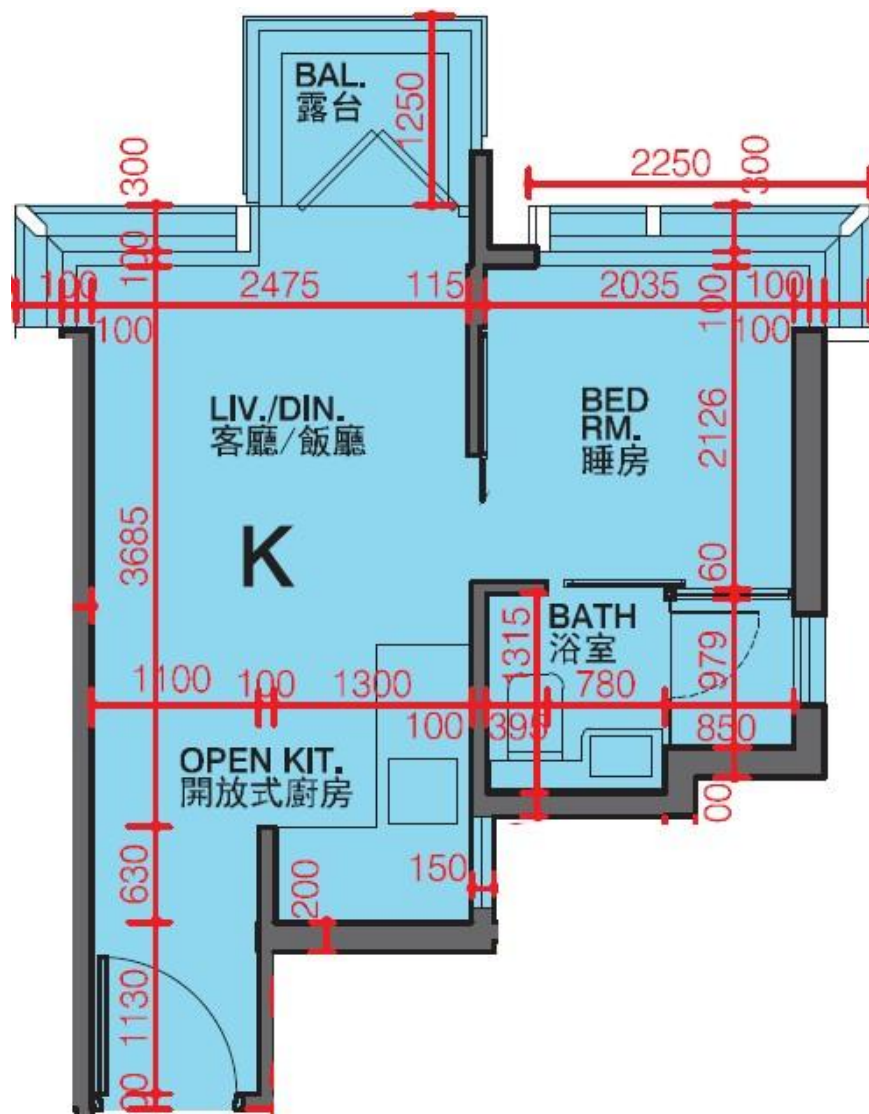

利奧坊·凱岸 Cetus · Square Mile

2座6-8樓K室-單位平面圖

實用面積:278呎

平台:22呎

*本單位平面圖只作參考及內部使用。