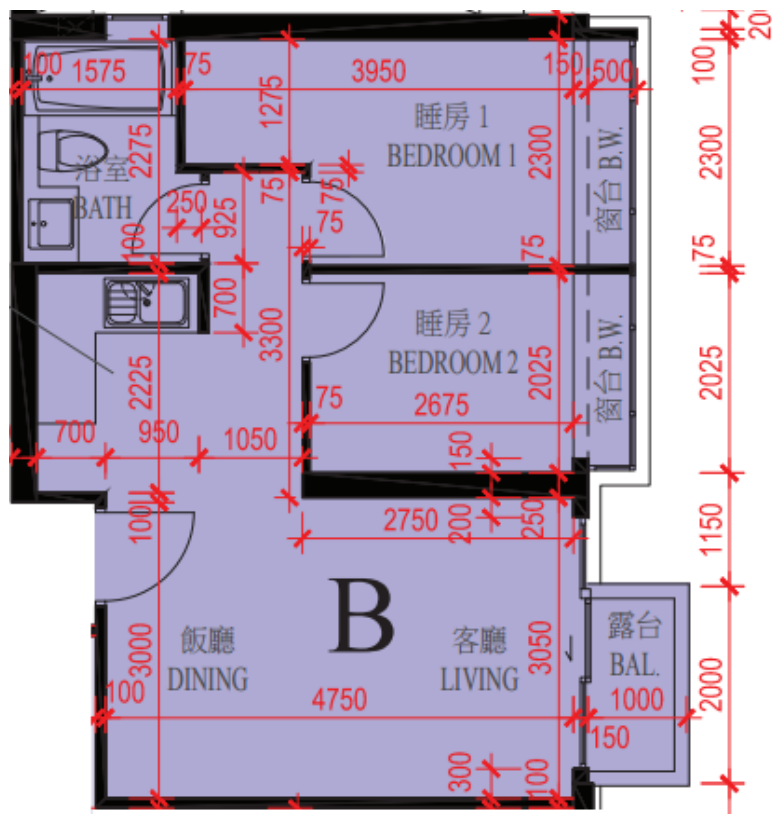

星鑽

11樓-13樓, 15樓, 17樓-23樓, 25樓-26樓

B單位平面圖

實用面積:497呎

*本單位平面圖只作參考及內部使用。