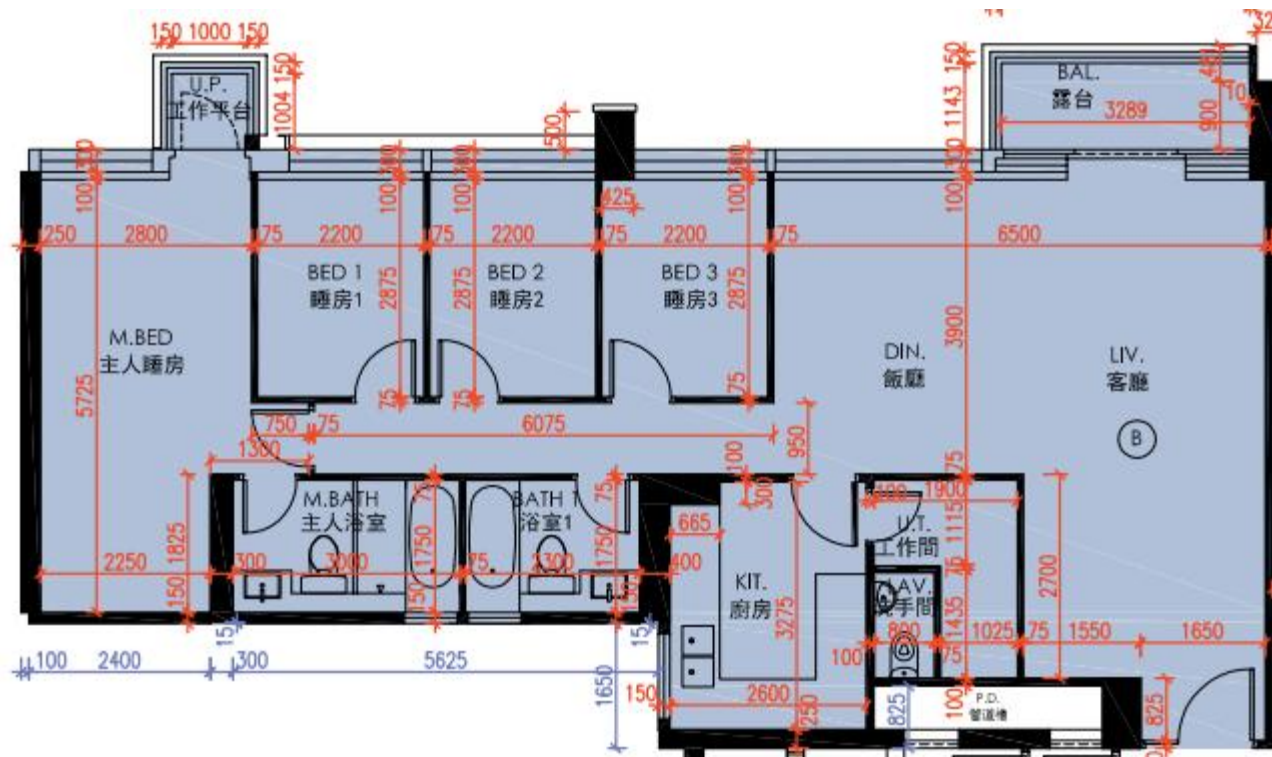

皓畋- 第10座 - 5-25樓

B單位平面圖

實用面積:

B: 1300呎

\*本單位平面圖只作參考及內部使用。

Pricerite 實惠