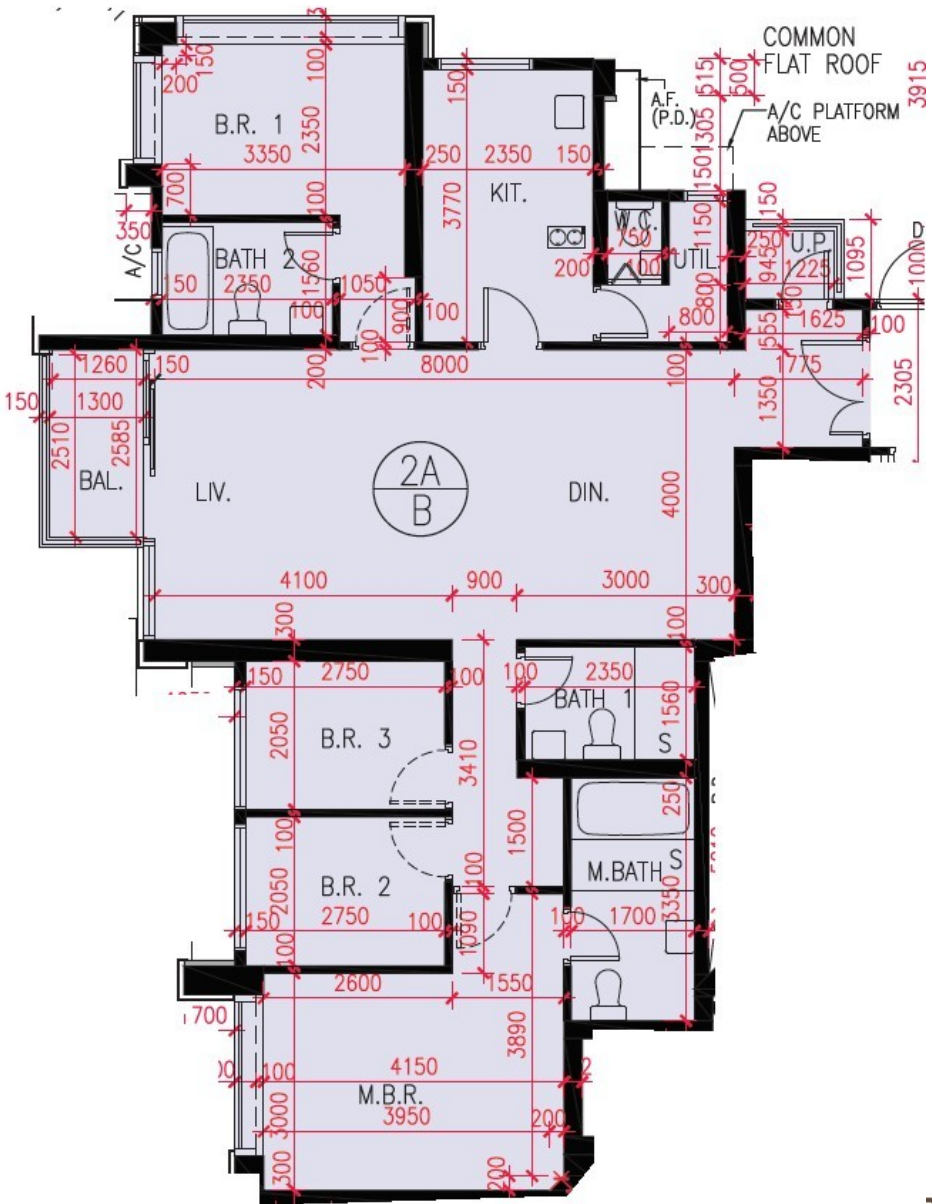

# 匯璽 2A 座

7-12,15-23,25-26,28-33,35

## 51 樓 B 室

實用面積 :1327 呎

露台 :46 呎

工作平台 :16 呎

\* 本單位平面圖只作參考及內部使用。