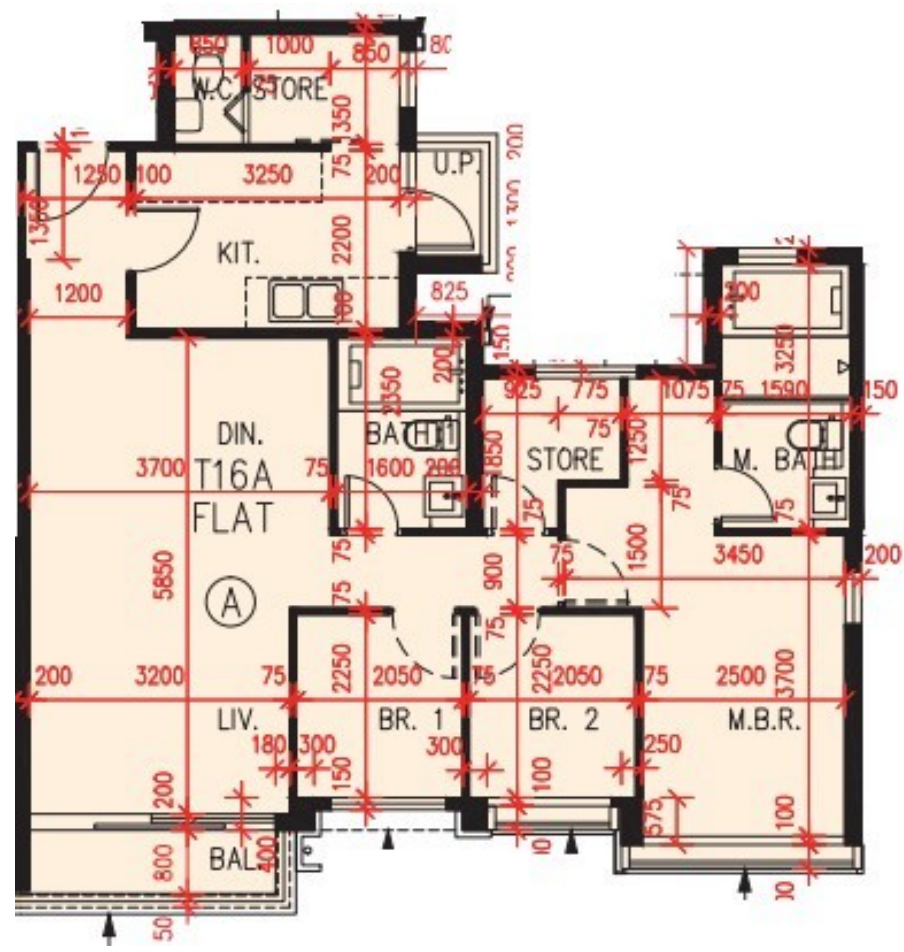

PARK YOHO Genova

第 16A 座

2,3,5-12,15-17 樓

A 室 - 單位平面圖

實用面積 : 925 呎

露台 : 34 呎

工作平台 : 18 呎

* 本單位平面圖只作參考及內部使用。