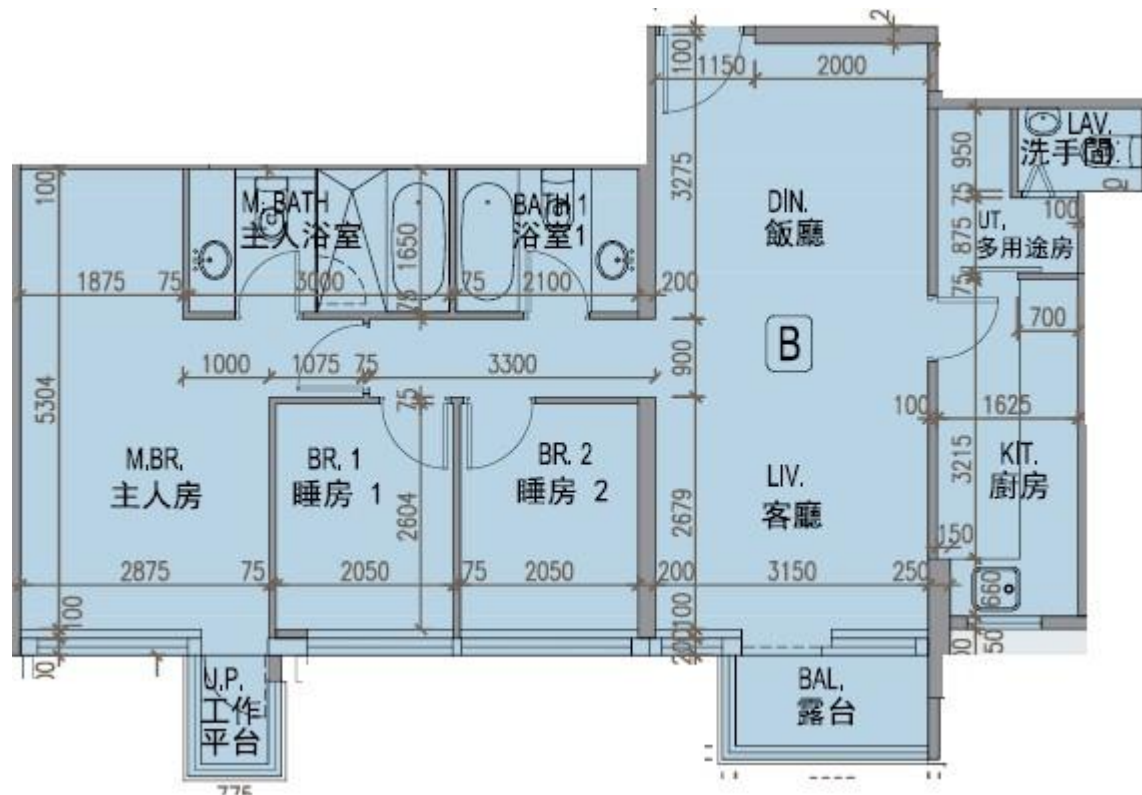

龍譽 Vibe Centro
第2A座

22-23,25-32樓B室-單位平面圖

實用面積:891呎

露台:32呎

*本單位平面圖只作參考及內部使用。