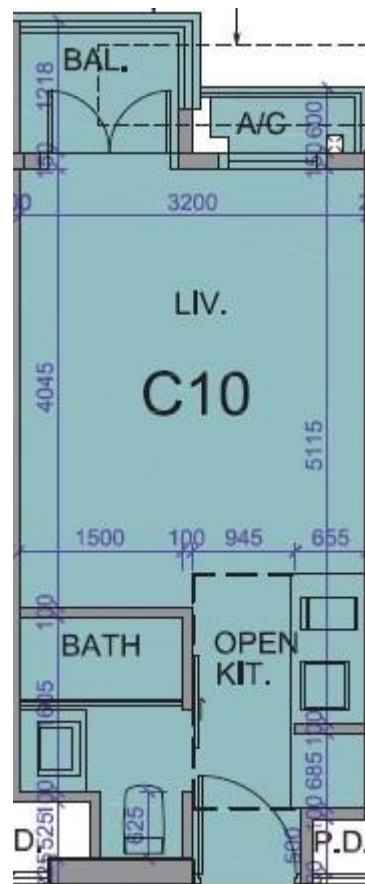

薈薈 the met. Acappella  
2翼5-12樓C10室-單位平面圖

實用面積:262呎

露台: 22呎

工作平台: 0呎

\*本單位平面圖只作參考及內部使用。